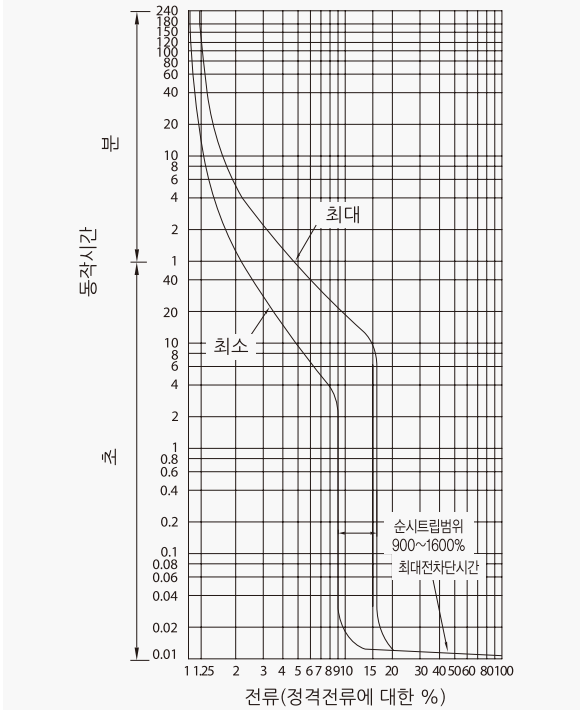

# 산업용 배선차단기

**800AF CBS-804**

동작특성 곡선

온도보정곡선

## 외형 치수도 Dimensions