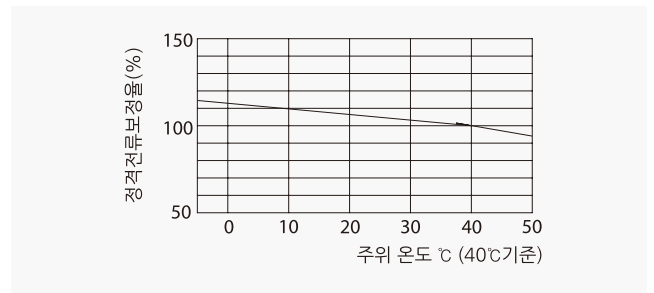

# 산업용 배선차단기

**800AF CBS-804**

동작특성 곡선

온도보정곡선

## 외형 치수도 Dimensions