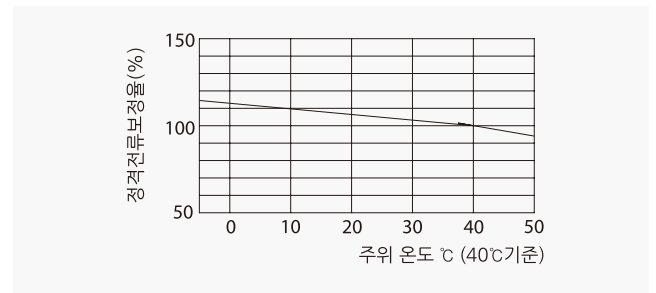

# 산업용 배선 차단기

800AF **CBS-802**

동작특성 곡선

온도보정곡선

## 외형 치수도 Dimensions

◆ 3 POLE

◆ 부착 HOLE

◆ PANEL CUT

◆ 단자부 상세도

◆ 접속 도체 가공도