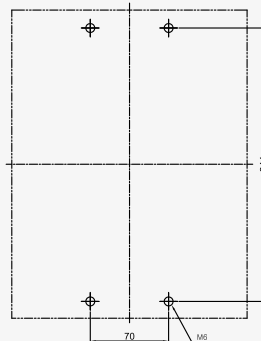

# 산업용 배선 차단기

800AF **CBS-802**

동작특성 곡선

온도보정곡선

## 외형 치수도 Dimensions

◆ 3 POLE

◆ 부착 HOLE

◆ PANEL CUT

◆ 단자부 상세도

◆ 접속 도체 가공도