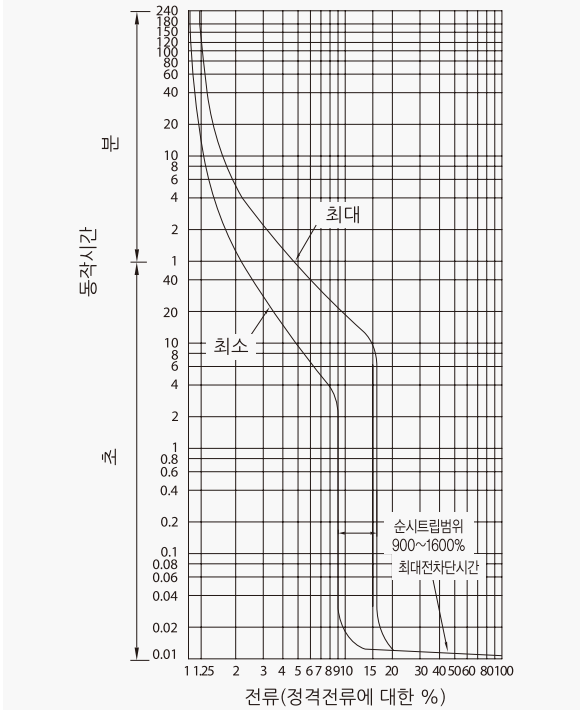

# 산업용 배선 차단기

800AF **CBS-802**

동작특성 곡선

온도보정곡선

## 외형 치수도 Dimensions

◆ 3 POLE

◆ 부착 HOLE

◆ PANEL CUT

◆ 단자부 상세도

◆ 접속 도체 가공도