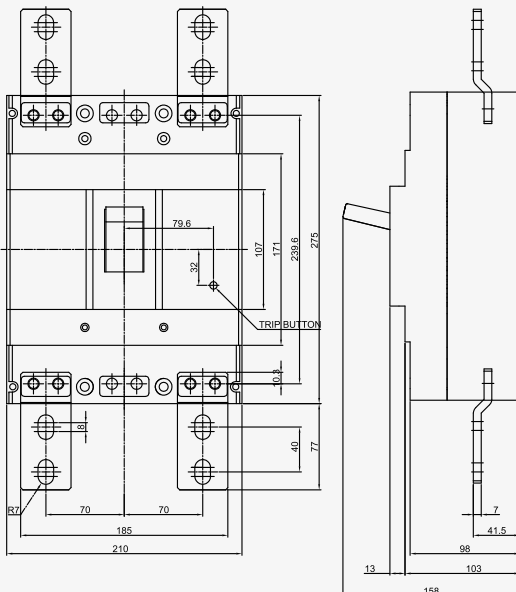

# 산업용 배선 차단기

800AF **CBS-802**

동작특성 곡선

온도보정곡선

## 외형 치수도 Dimensions

◆ 3 POLE

◆ 부착 HOLE

◆ PANEL CUT

◆ 단자부 상세도

◆ 접속 도체 가공도