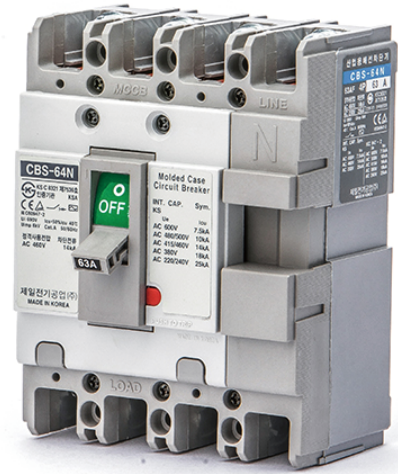

산업용 배선 차단기

63AF CBS-64N

동작특성 곡선

온도보정곡선

* AL/AX/SHT는 별도 문의 바랍니다.

외형 치수도 Dimensions