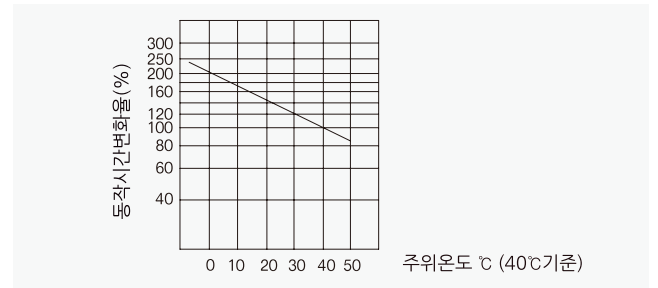

산업용 배선 차단기

63AF CBS-64N

동작특성 곡선

온도보정곡선

* AL/AX/SHT는 별도 문의 바랍니다.

외형 치수도 Dimensions