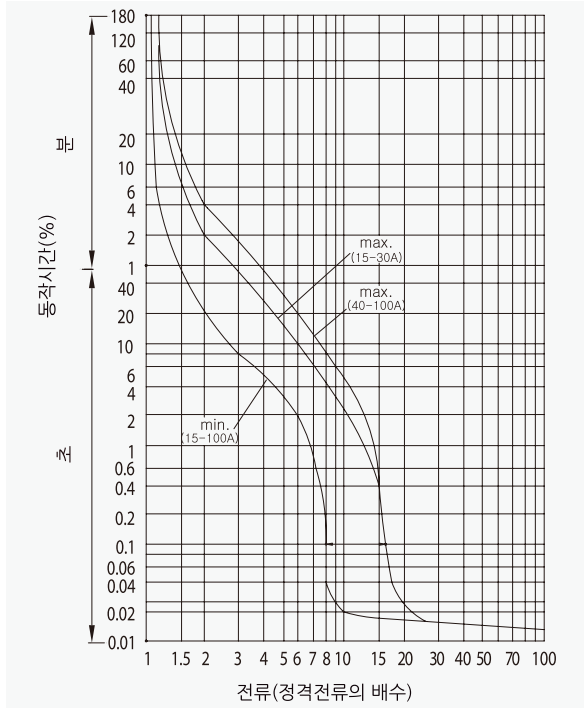

산업용 배선 차단기

63AF CBS-64N

동작특성 곡선

온도보정곡선

* AL/AX/SHT는 별도 문의 바랍니다.

외형 치수도 Dimensions