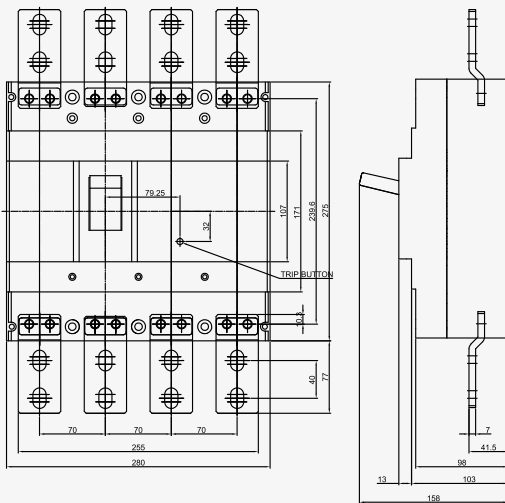

# 산업용 배선 차단기

600AF **CBS-604**

동작특성 곡선

온도보정곡선

## 외형 치수도 Dimensions

◆ 4 POLE

◆ 부착 HOLE

◆ PANEL CUT

◆ 단자부 상세도

◆ 접속 도체 가공도