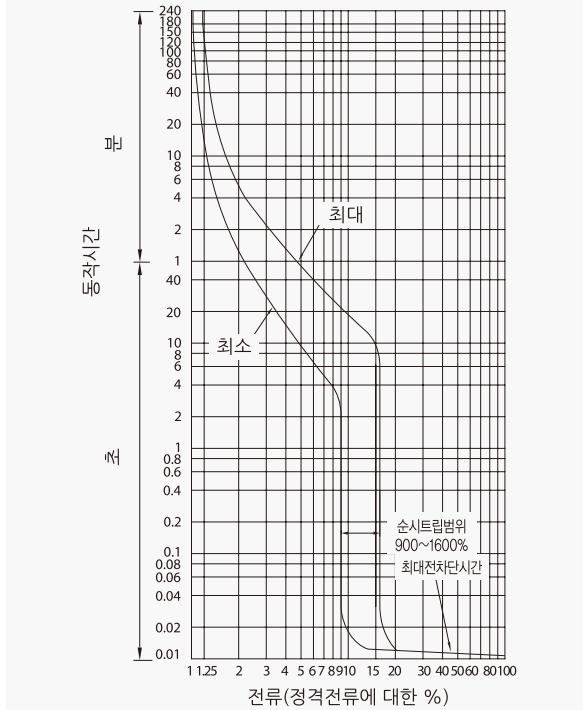

# 산업용 배선 차단기

600AF **CBS-604**

동작특성 곡선

온도보정곡선

## 외형 치수도 Dimensions

◆ 4 POLE

◆ 부착 HOLE

◆ PANEL CUT

◆ 단자부 상세도

◆ 접속 도체 가공도