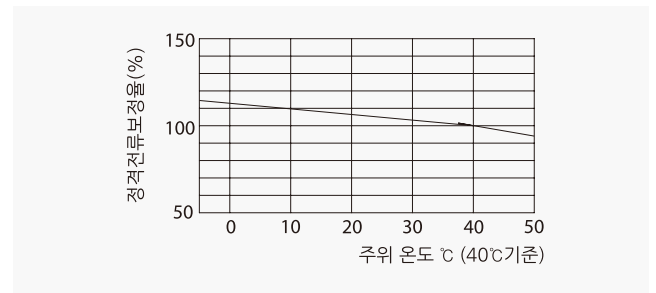

# 산업용 배선 차단기

600AF **CBS-604**

동작특성 곡선

온도보정곡선

## 외형 치수도 Dimensions

◆ 4 POLE

◆ 부착 HOLE

◆ PANEL CUT

◆ 단자부 상세도

◆ 접속 도체 가공도