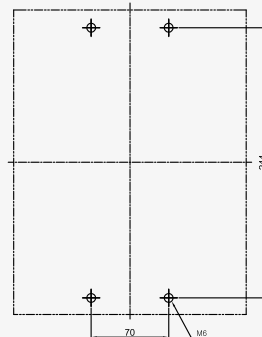

# 산업용 배선 차단기

600AF **CBS-603**

동작특성 곡선

온도보정곡선

## 외형 치수도 Dimensions

◆ 3 POLE

◆ 부착 HOLE

◆ PANEL CUT

◆ 단자부 상세도

◆ 접속 도체 가공도