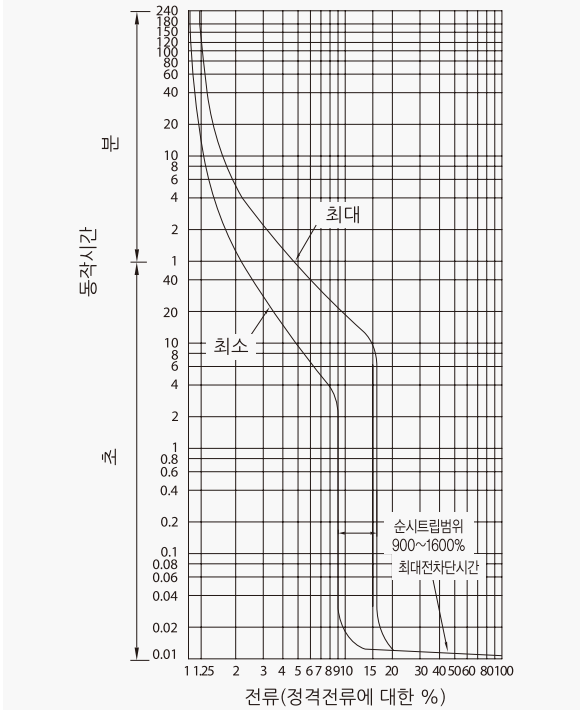

# 산업용 배선 차단기

600AF **CBS-603**

동작특성 곡선

온도보정곡선

## 외형 치수도 Dimensions

◆ 3 POLE

◆ 부착 HOLE

◆ PANEL CUT

◆ 단자부 상세도

◆ 접속 도체 가공도