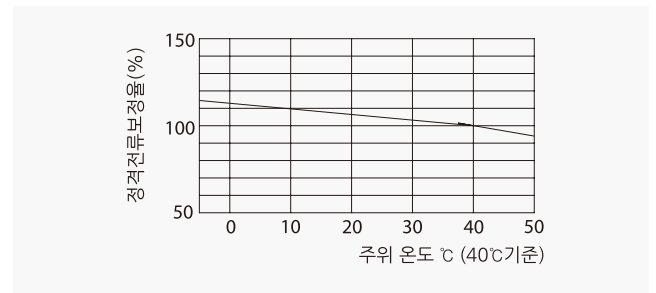

# 산업용 배선 차단기

600AF **CBS-603**

동작특성 곡선

온도보정곡선

## 외형 치수도 Dimensions

◆ 3 POLE

◆ 부착 HOLE

◆ PANEL CUT

◆ 단자부 상세도

◆ 접속 도체 가공도