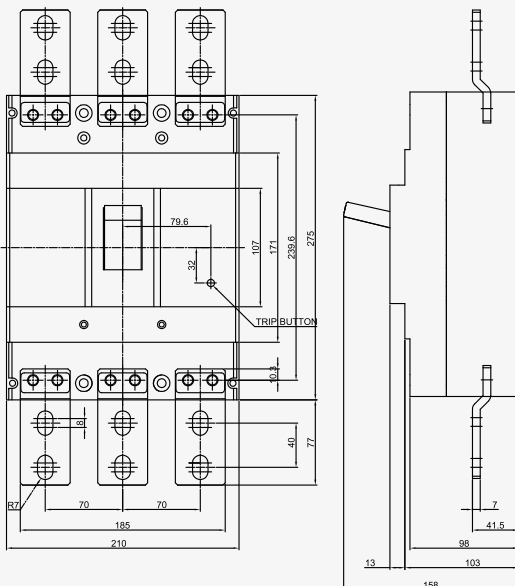

# 산업용 배선 차단기

600AF **CBS-603**

동작특성 곡선

온도보정곡선

## 외형 치수도 Dimensions

◆ 3 POLE

◆ 부착 HOLE

◆ PANEL CUT

◆ 단자부 상세도

◆ 접속 도체 가공도