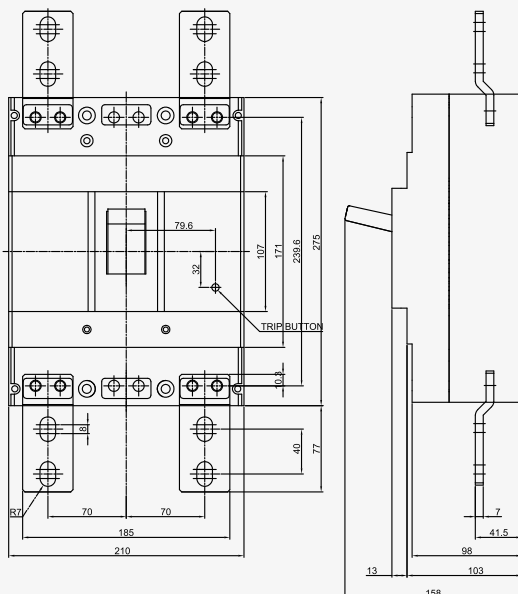

산업용 배선 차단기

600AF **CBS-602**

동작특성 곡선

온도보정곡선

외형 치수도 Dimensions

◆ 3 POLE

◆ 부착 HOLE

◆ PANEL CUT

◆ 단자부 상세도

◆ 접속 도체 가공도