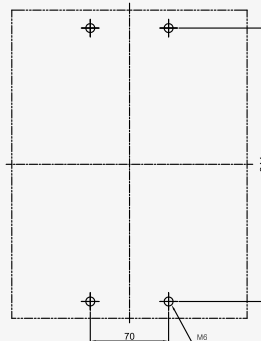

산업용 배선 차단기

600AF **CBS-602**

동작특성 곡선

온도보정곡선

외형 치수도 Dimensions

◆ 3 POLE

◆ 부착 HOLE

◆ PANEL CUT

◆ 단자부 상세도

◆ 접속 도체 가공도