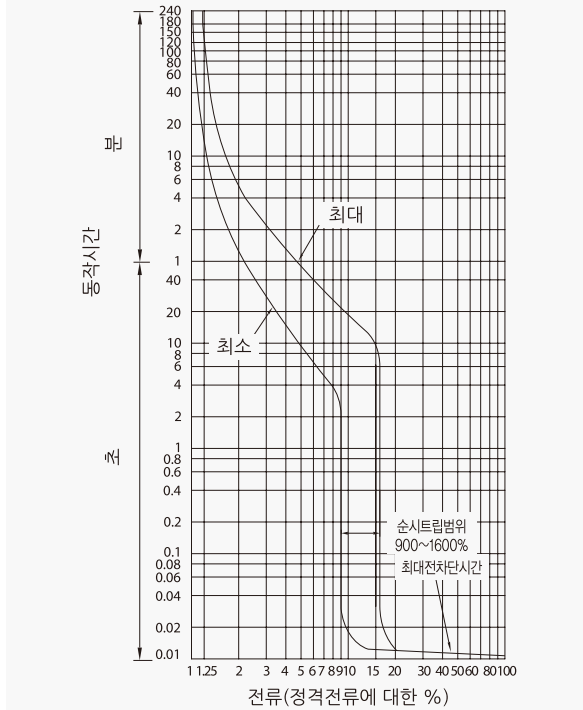

산업용 배선 차단기

600AF **CBS-602**

동작특성 곡선

온도보정곡선

외형 치수도 Dimensions

◆ 3 POLE

◆ 부착 HOLE

◆ PANEL CUT

◆ 단자부 상세도

◆ 접속 도체 가공도