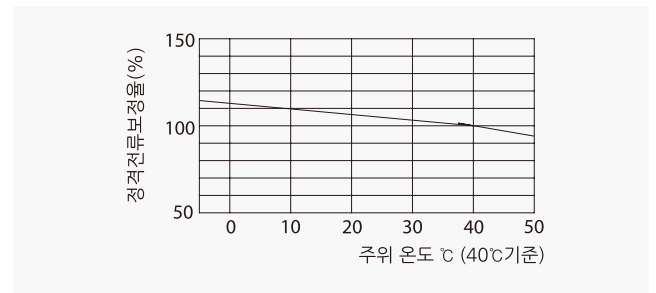

산업용 배선 차단기

600AF **CBS-602**

동작특성 곡선

온도보정곡선

외형 치수도 Dimensions

◆ 3 POLE

◆ 부착 HOLE

◆ PANEL CUT

◆ 단자부 상세도

◆ 접속 도체 가공도