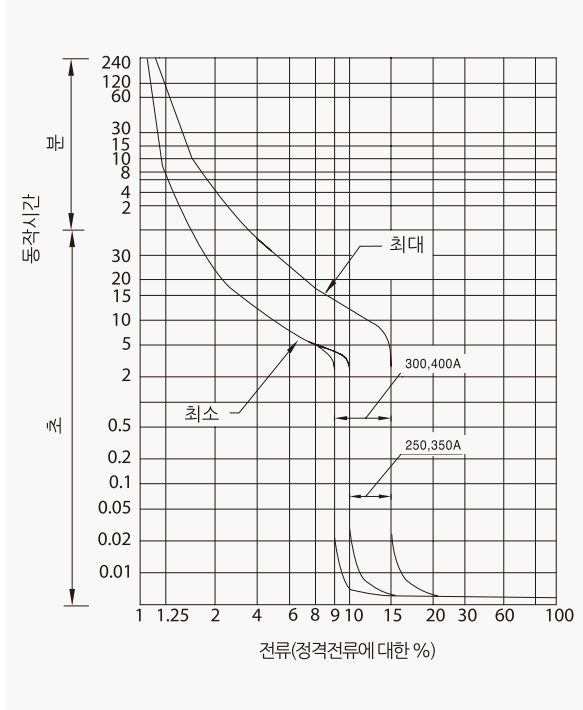

# 산업용 배선 차단기

400AF **CBS-404N**

동작특성 곡선

온도보정곡선

## 외형 치수도 Dimensions