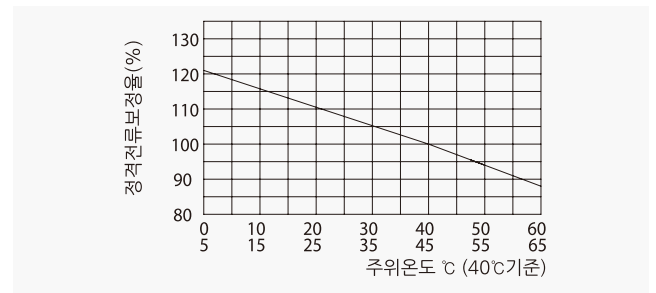

# 산업용 배선 차단기

400AF **CBS-404N**

동작특성 곡선

온도보정곡선

## 외형 치수도 Dimensions