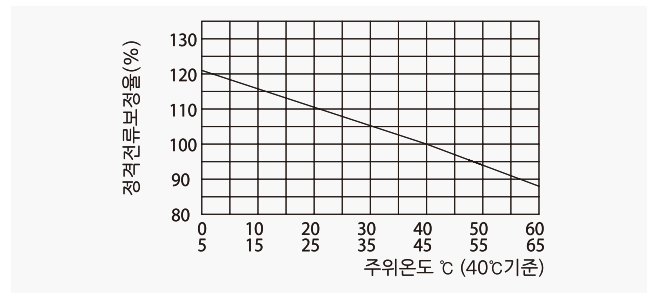

# 산업용 배선 차단기

400AF **CBS-403N**

동작특성 곡선

온도보정곡선

## 외형 치수도 Dimensions