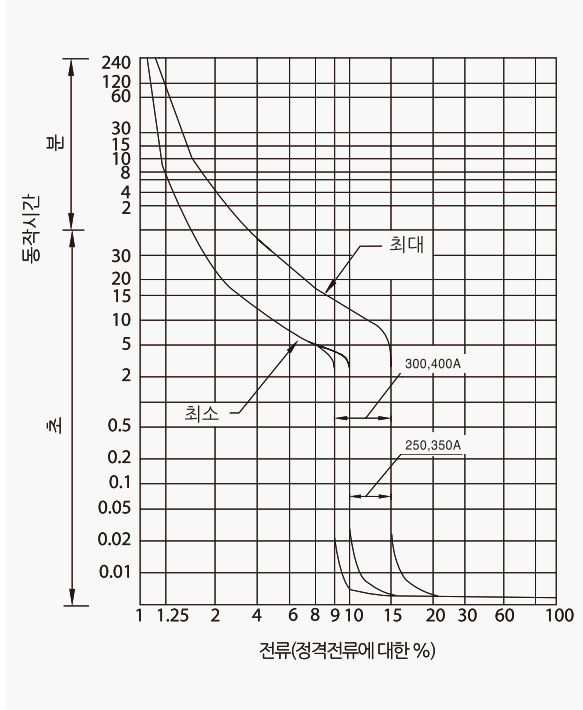

# 산업용 배선 차단기

400AF **CBS-403N**

동작특성 곡선

온도보정곡선

## 외형 치수도 Dimensions