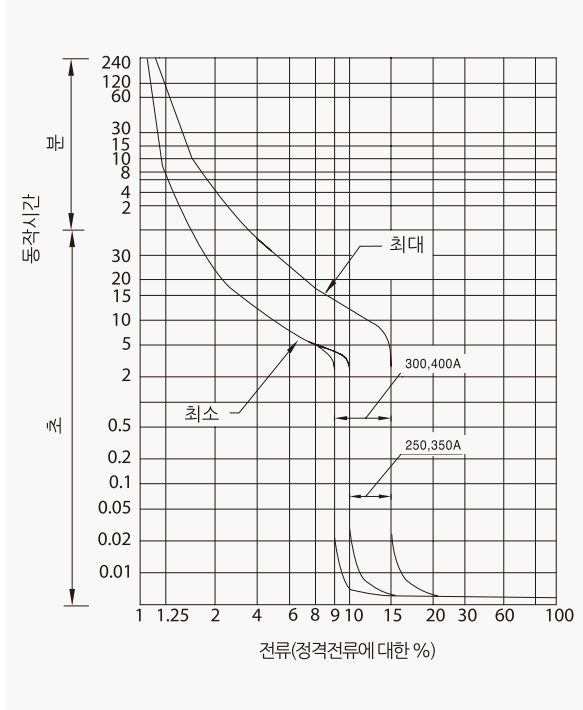

산업용 배선 차단기

400AF **CBS-402N**

동작특성 곡선

온도보정곡선

외형 치수도 Dimensions