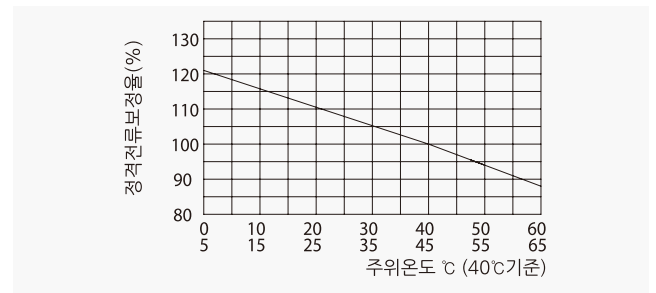

산업용 배선 차단기

400AF **CBS-402N**

동작특성 곡선

온도보정곡선

외형 치수도 Dimensions