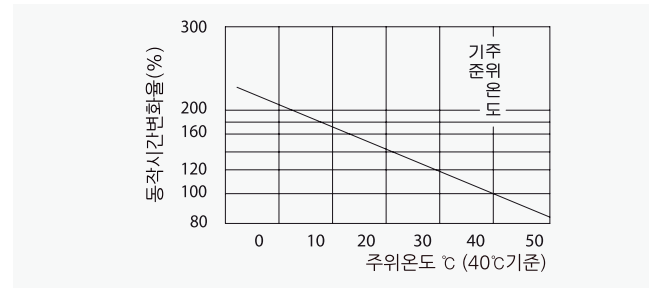

산업용 배선 차단기

32AF CBS-33Nc

동작특성 곡선

온도보정곡선

외형 치수도 Dimensions