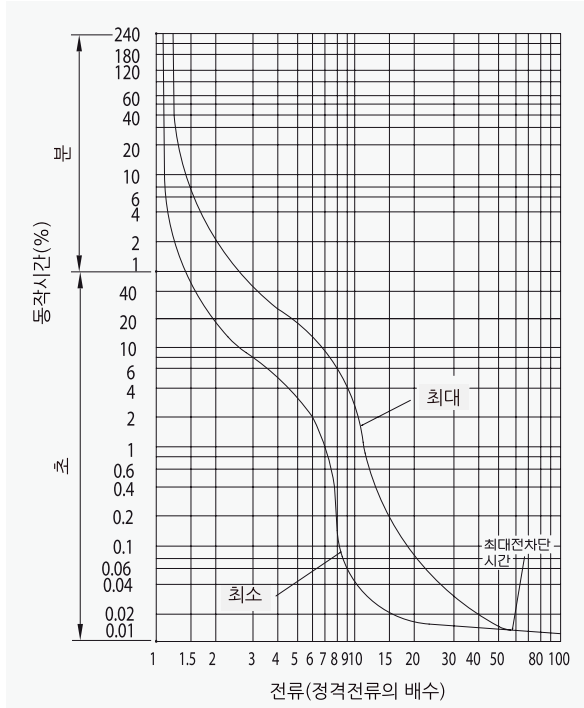

산업용 배선 차단기

32AF CBS-33Nc

동작특성 곡선

온도보정곡선

외형 치수도 Dimensions