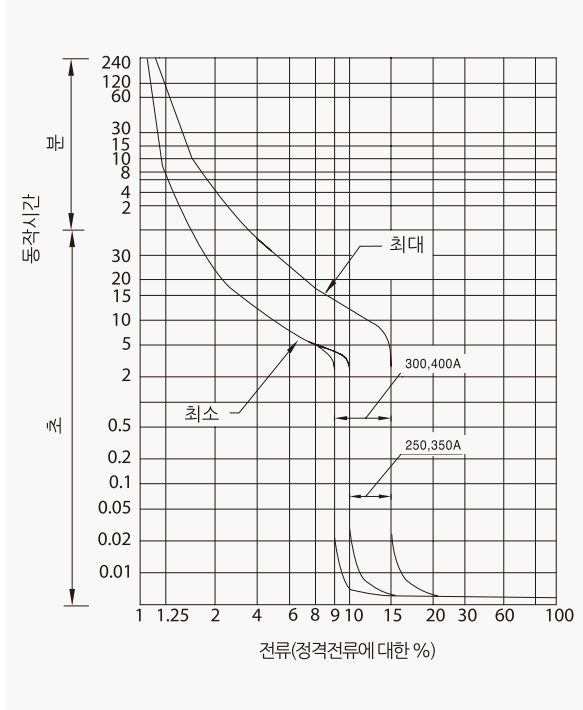

# 산업용 배선 차단기

400AF **CBL-404N**

동작특성 곡선

온도보정곡선

## 외형 치수도 Dimensions