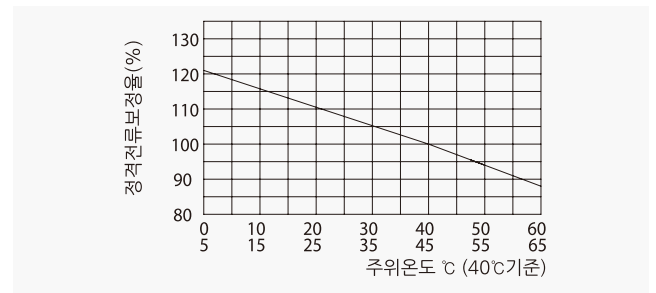

# 산업용 배선 차단기

400AF **CBL-404N**

동작특성 곡선

온도보정곡선

## 외형 치수도 Dimensions