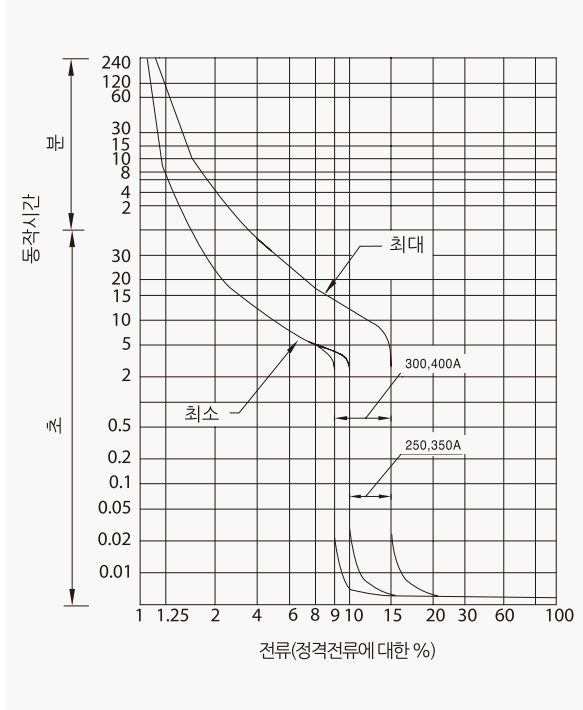

산업용 배선 차단기

400AF **CBL-403N**

동작특성 곡선

온도보정곡선

외형 치수도 Dimensions