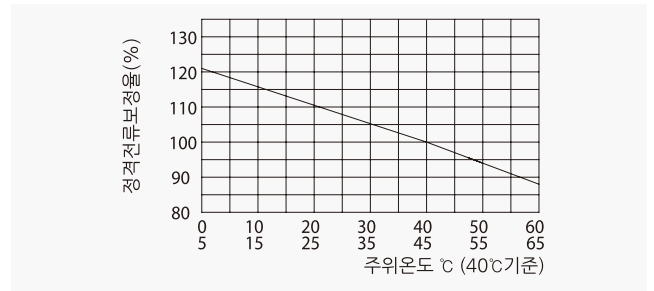

산업용 배선 차단기

400AF **CBL-403N**

동작특성 곡선

온도보정곡선

외형 치수도 Dimensions