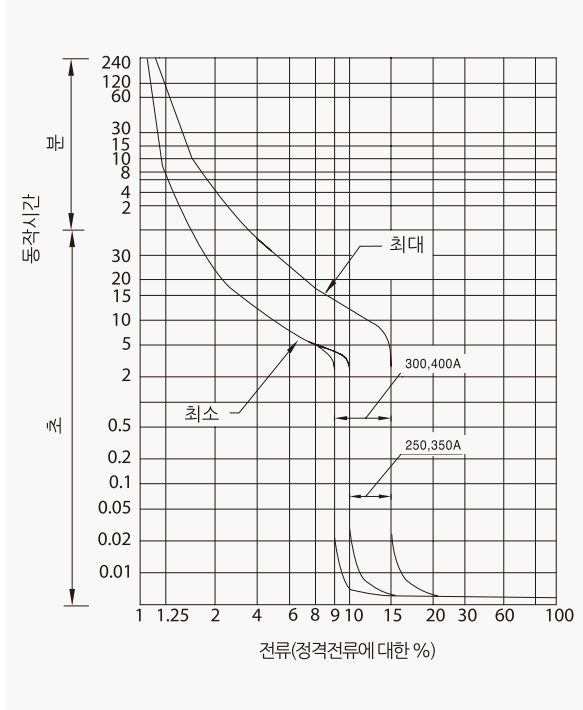

산업용 배선 차단기

400AF **CBL-402N**

동작특성 곡선

온도보정곡선

외형 치수도 Dimensions