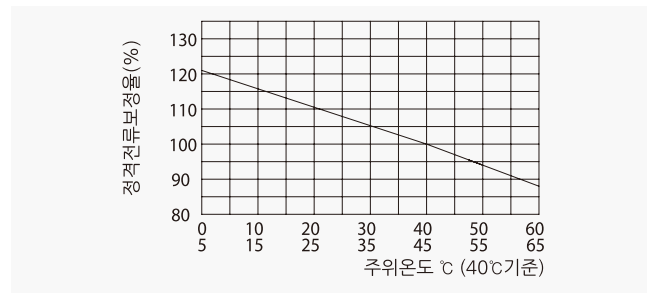

산업용 배선 차단기

400AF **CBL-402N**

동작특성 곡선

온도보정곡선

외형 치수도 Dimensions