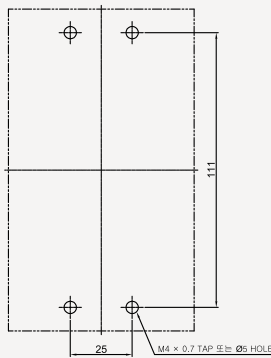

산업용 배선 차단기

32AF CBH-33N

동작특성 곡선

온도보정곡선

* AL/AX/SHT는 별도 문의 바랍니다.

외형 치수도 Dimensions

◆ 3 POLE

◆ 부착 HOLE

◆ PANEL CUT

◆ 단자부 상세도

◆ 접속 도체 가공도