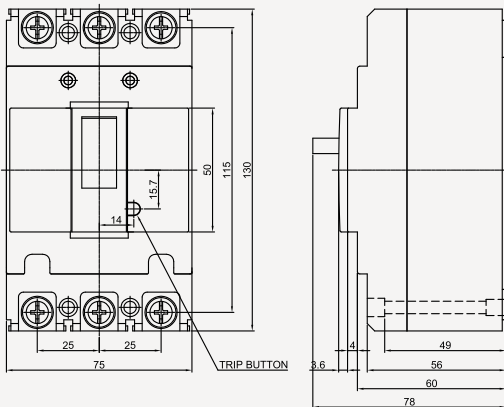

산업용 배선 차단기

32AF CBH-33N

동작특성 곡선

온도보정곡선

* AL/AX/SHT는 별도 문의 바랍니다.

외형 치수도 Dimensions

◆ 3 POLE

◆ 부착 HOLE

◆ PANEL CUT

◆ 단자부 상세도

◆ 접속 도체 가공도