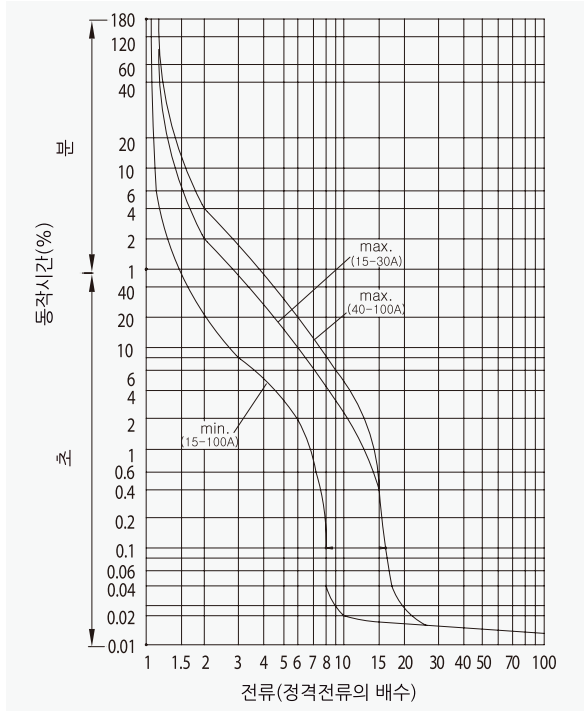

산업용 배선 차단기

32AF CBH-33N

동작특성 곡선

온도보정곡선

* AL/AX/SHT는 별도 문의 바랍니다.

외형 치수도 Dimensions

◆ 3 POLE

◆ 부착 HOLE

◆ PANEL CUT

◆ 단자부 상세도

◆ 접속 도체 가공도