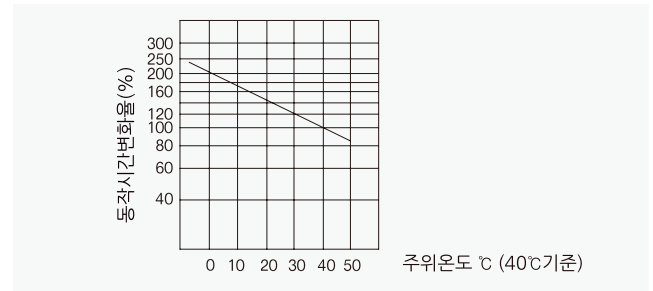

산업용 배선 차단기

32AF CBH-33N

동작특성 곡선

온도보정곡선

* AL/AX/SHT는 별도 문의 바랍니다.

외형 치수도 Dimensions

◆ 3 POLE

◆ 부착 HOLE

◆ PANEL CUT

◆ 단자부 상세도

◆ 접속 도체 가공도