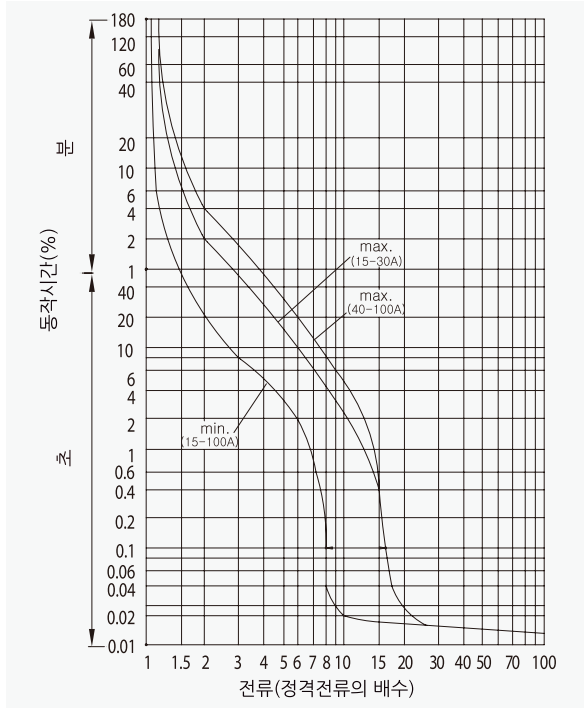

산업용 배선 차단기

32AF CBH-32N

동작특성 곡선

온도보정곡선

외형 치수도 Dimensions