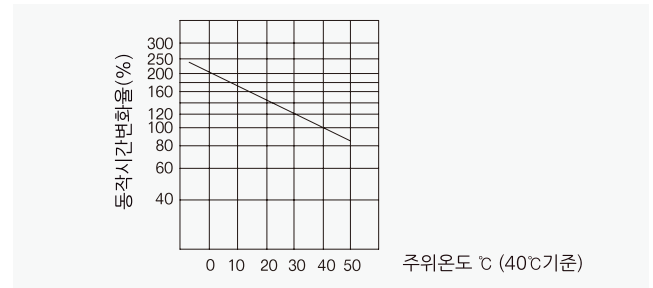

산업용 배선 차단기

32AF CBH-32N

동작특성 곡선

온도보정곡선

외형 치수도 Dimensions