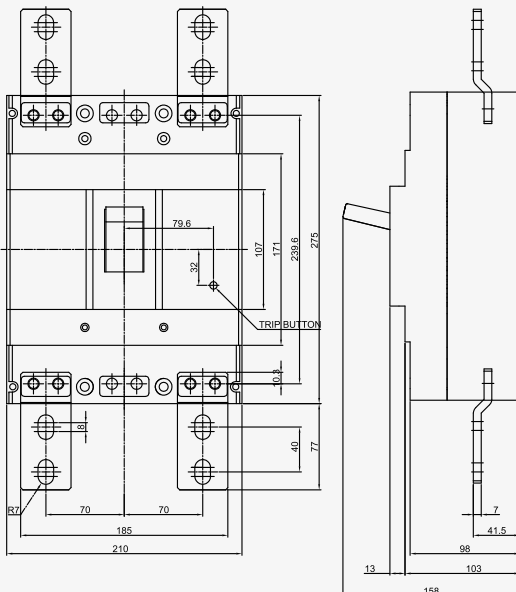

산업용 배선 차단기

800AF **CBE-802**

동작특성 곡선

온도보정곡선

외형 치수도 Dimensions

◆ 3 POLE

◆ 부착 HOLE

◆ PANEL CUT

◆ 단자부 상세도

◆ 접속 도체 가공도