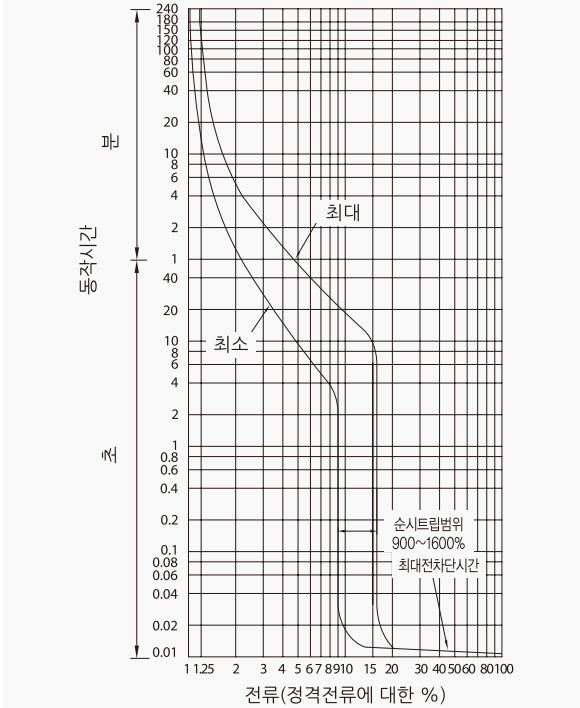

산업용 배선 차단기

800AF **CBE-802**

동작특성 곡선

온도보정곡선

외형 치수도 Dimensions

◆ 3 POLE

◆ 부착 HOLE

◆ PANEL CUT

◆ 단자부 상세도

◆ 접속 도체 가공도