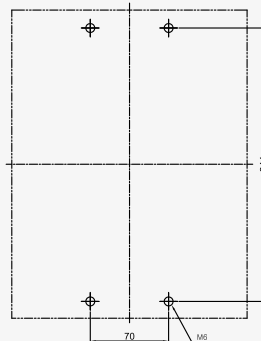

산업용 배선 차단기

800AF **CBE-802**

동작특성 곡선

온도보정곡선

외형 치수도 Dimensions

◆ 3 POLE

◆ 부착 HOLE

◆ PANEL CUT

◆ 단자부 상세도

◆ 접속 도체 가공도