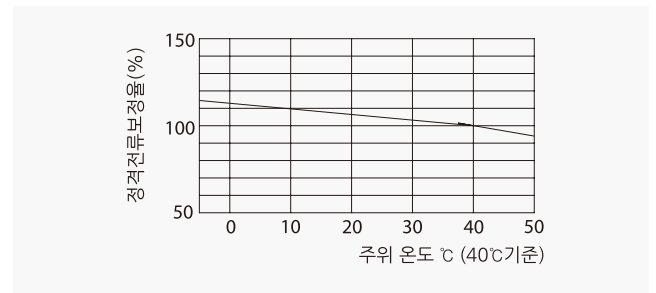

산업용 배선 차단기

800AF **CBE-802**

동작특성 곡선

온도보정곡선

외형 치수도 Dimensions

◆ 3 POLE

◆ 부착 HOLE

◆ PANEL CUT

◆ 단자부 상세도

◆ 접속 도체 가공도