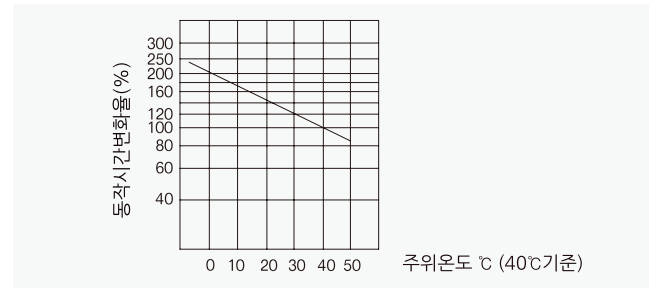

산업용 배선 차단기

63AF CBE-64N

동작특성 곡선

온도보정곡선

* AL/AX/SHT는 별도 문의 바랍니다.

외형 치수도 Dimensions