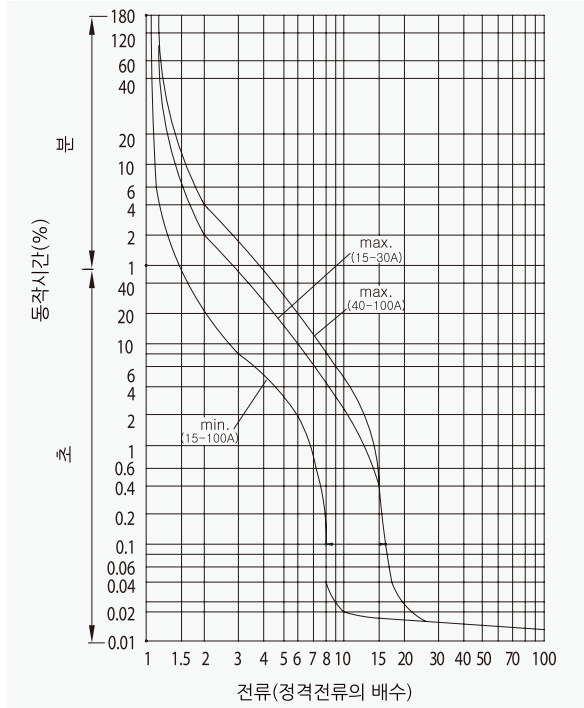

산업용 배선 차단기

63AF CBE-64N

동작특성 곡선

온도보정곡선

* AL/AX/SHT는 별도 문의 바랍니다.

외형 치수도 Dimensions