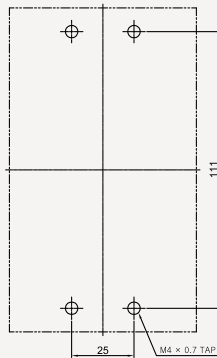

산업용 배선 차단기

63AF CBE-63N

동작특성 곡선

온도보정곡선

* AL/AX/SHT는 별도 문의 바랍니다.

외형 치수도 Dimensions

◆ 3 POLE

◆ 부착 HOLE

◆ PANEL CUT

◆ 단자부 상세도

◆ 접속 도체 가공도