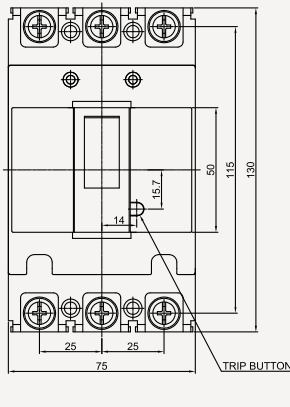

산업용 배선 차단기

63AF CBE-63N

동작특성 곡선

온도보정곡선

* AL/AX/SHT는 별도 문의 바랍니다.

외형 치수도 Dimensions

◆ 3 POLE

◆ 부착 HOLE

◆ PANEL CUT

◆ 단자부 상세도

◆ 접속 도체 가공도