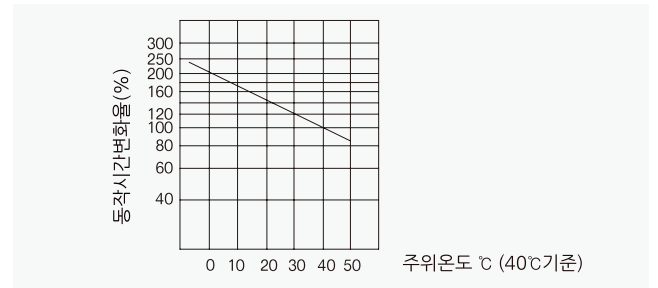

산업용 배선 차단기

63AF CBE-63N

동작특성 곡선

온도보정곡선

* AL/AX/SHT는 별도 문의 바랍니다.

외형 치수도 Dimensions

◆ 3 POLE

◆ 부착 HOLE

◆ PANEL CUT

◆ 단자부 상세도

◆ 접속 도체 가공도