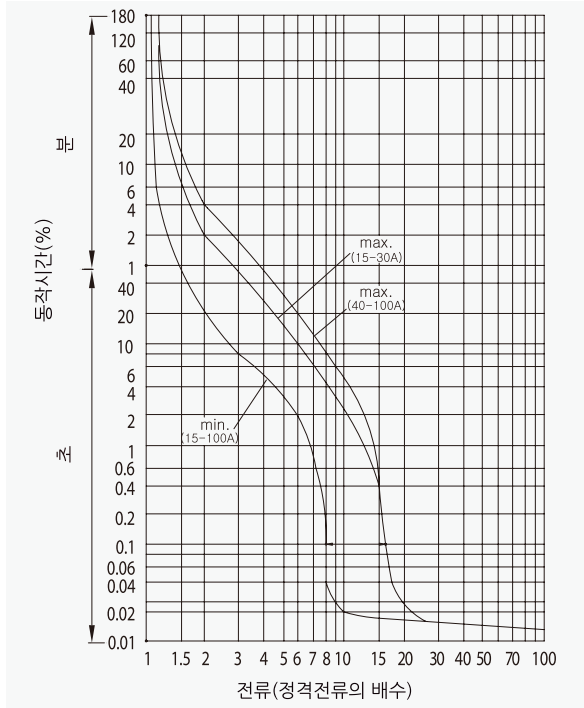

산업용 배선 차단기

63AF CBE-63N

동작특성 곡선

온도보정곡선

* AL/AX/SHT는 별도 문의 바랍니다.

외형 치수도 Dimensions

◆ 3 POLE

◆ 부착 HOLE

◆ PANEL CUT

◆ 단자부 상세도

◆ 접속 도체 가공도