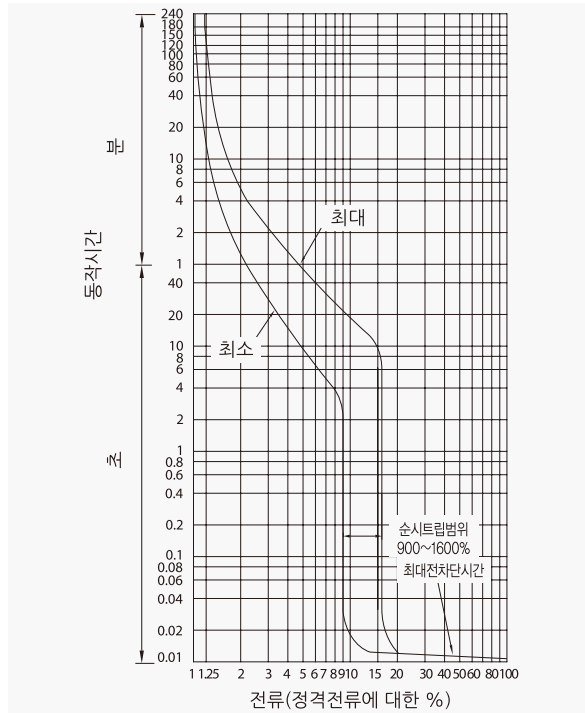

산업용 배선 차단기

600AF **CBE-604**

동작특성 곡선

온도보정곡선

외형 치수도 Dimensions

◆ 4 POLE

◆ 부착 HOLE

◆ PANEL CUT

◆ 단자부 상세도

◆ 접속 도체 가공도