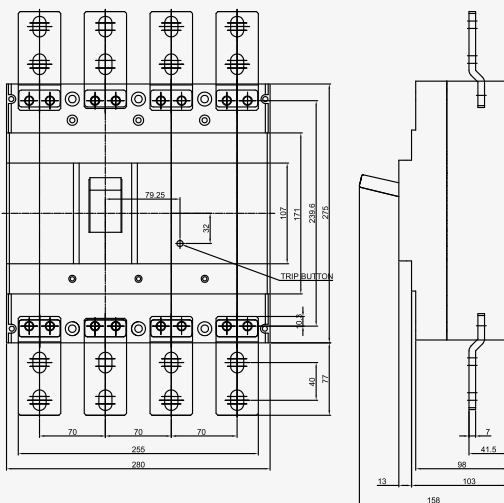

산업용 배선 차단기

600AF **CBE-604**

동작특성 곡선

온도보정곡선

외형 치수도 Dimensions

◆ 4 POLE

◆ 부착 HOLE

◆ PANEL CUT

◆ 단자부 상세도

◆ 접속 도체 가공도