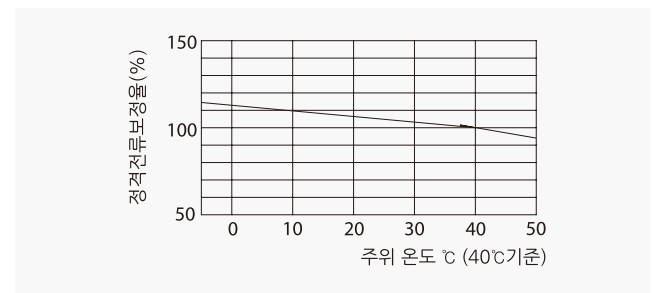

산업용 배선 차단기

600AF **CBE-604**

동작특성 곡선

온도보정곡선

외형 치수도 Dimensions

◆ 4 POLE

◆ 부착 HOLE

◆ PANEL CUT

◆ 단자부 상세도

◆ 접속 도체 가공도