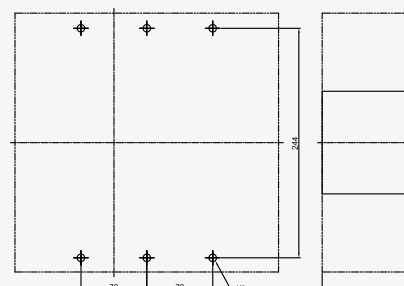

산업용 배선 차단기

600AF **CBE-604**

동작특성 곡선

온도보정곡선

외형 치수도 Dimensions

◆ 4 POLE

◆ 부착 HOLE

◆ PANEL CUT

◆ 단자부 상세도

◆ 접속 도체 가공도