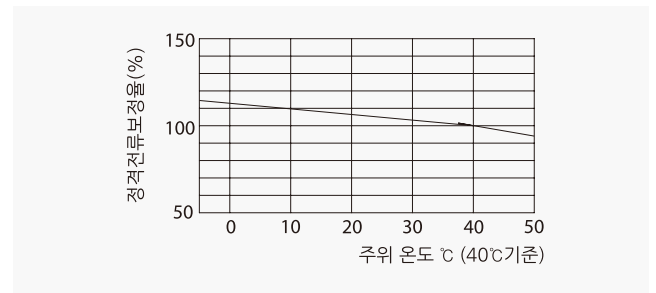

산업용 배선 차단기

600AF **CBE-603**

동작특성 곡선

온도보정곡선

외형 치수도 Dimensions

◆ 3 POLE

◆ 부착 HOLE

◆ PANEL CUT

◆ 단자부 상세도

◆ 접속 도체 가공도