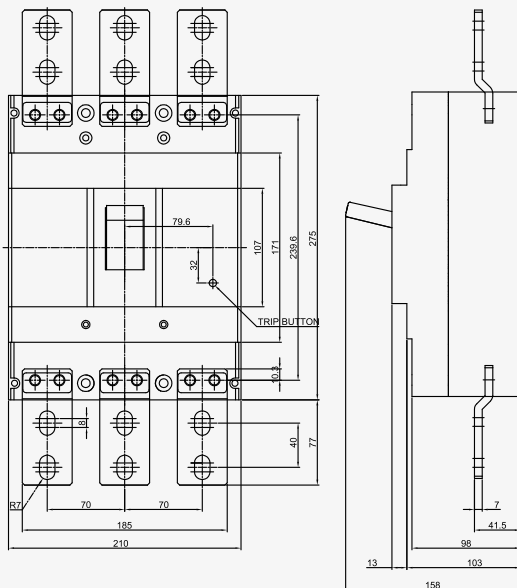

산업용 배선 차단기

600AF **CBE-603**

동작특성 곡선

온도보정곡선

외형 치수도 Dimensions

◆ 3 POLE

◆ 부착 HOLE

◆ PANEL CUT

◆ 단자부 상세도

◆ 접속 도체 가공도