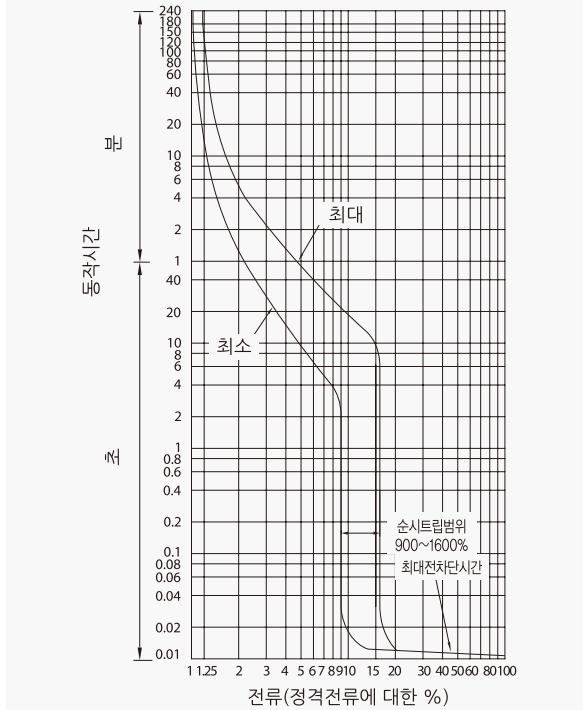

산업용 배선 차단기

600AF **CBE-603**

동작특성 곡선

온도보정곡선

외형 치수도 Dimensions

◆ 3 POLE

◆ 부착 HOLE

◆ PANEL CUT

◆ 단자부 상세도

◆ 접속 도체 가공도