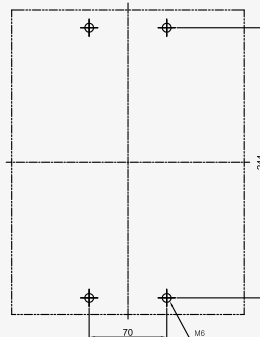

산업용 배선 차단기

600AF **CBE-603**

동작특성 곡선

온도보정곡선

외형 치수도 Dimensions

◆ 3 POLE

◆ 부착 HOLE

◆ PANEL CUT

◆ 단자부 상세도

◆ 접속 도체 가공도