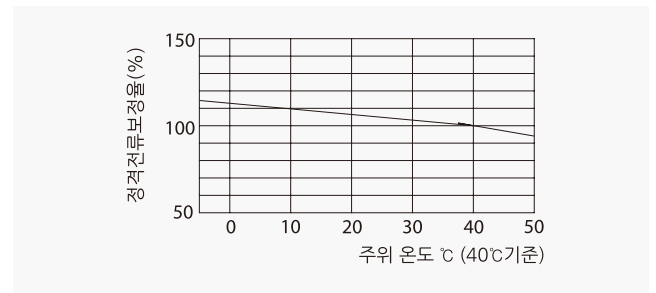

산업용 배선 차단기

600AF **CBE-602**

동작특성 곡선

온도보정곡선

외형 치수도 Dimensions

◆ 3 POLE

◆ 부착 HOLE

◆ PANEL CUT

◆ 단자부 상세도

◆ 접속 도체 가공도