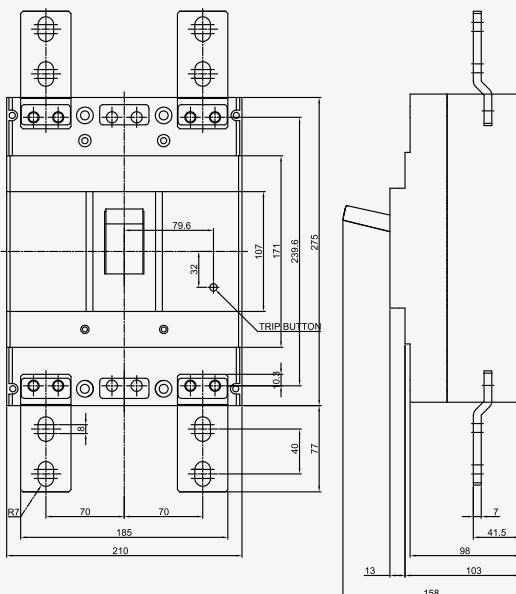

산업용 배선 차단기

600AF **CBE-602**

동작특성 곡선

온도보정곡선

외형 치수도 Dimensions

◆ 3 POLE

◆ 부착 HOLE

◆ PANEL CUT

◆ 단자부 상세도

◆ 접속 도체 가공도