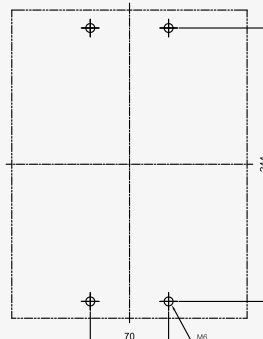

산업용 배선 차단기

600AF **CBE-602**

동작특성 곡선

온도보정곡선

외형 치수도 Dimensions

◆ 3 POLE

◆ 부착 HOLE

◆ PANEL CUT

◆ 단자부 상세도

◆ 접속 도체 가공도