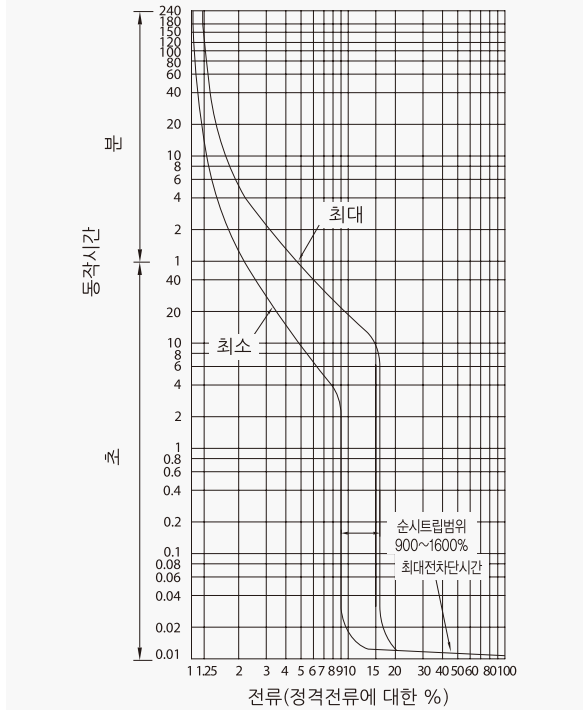

산업용 배선 차단기

600AF **CBE-602**

동작특성 곡선

온도보정곡선

외형 치수도 Dimensions

◆ 3 POLE

◆ 부착 HOLE

◆ PANEL CUT

◆ 단자부 상세도

◆ 접속 도체 가공도