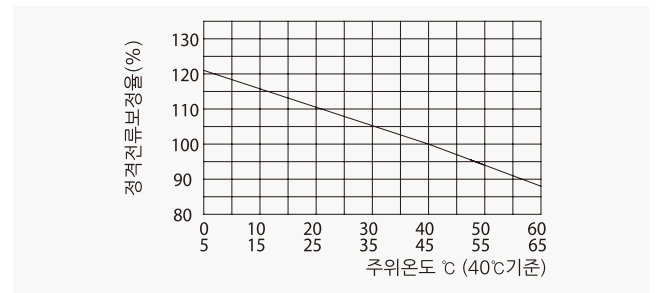

산업용 배선 차단기

400AF **CBE-404N**

동작특성 곡선

온도보정곡선

외형 치수도 Dimensions