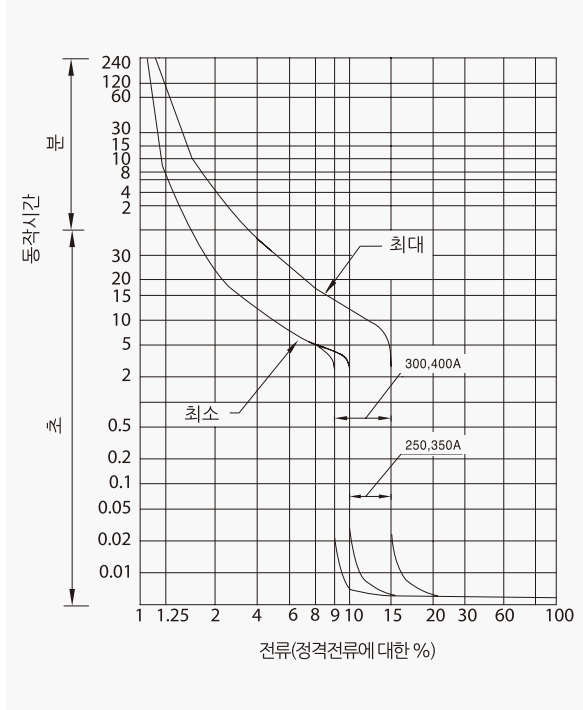

산업용 배선 차단기

400AF **CBE-404N**

동작특성 곡선

온도보정곡선

외형 치수도 Dimensions