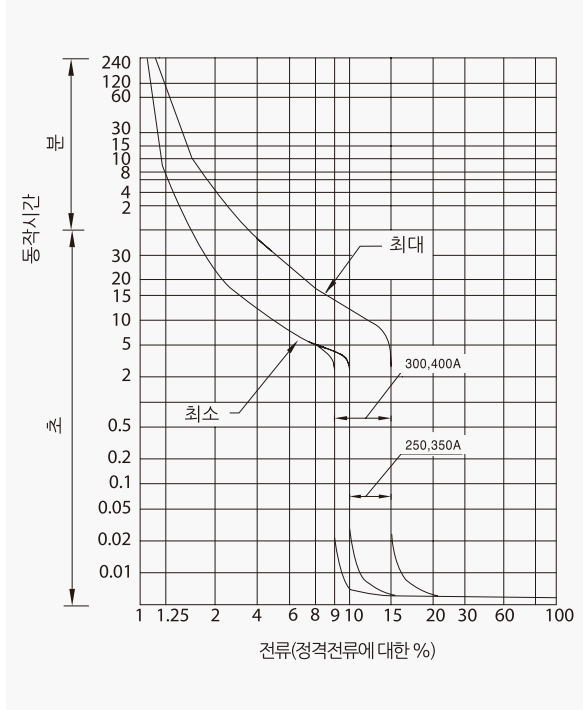

산업용 배선차단기

400AF **CBE-403N**

동작특성 곡선

온도보정곡선

외형 치수도 Dimensions