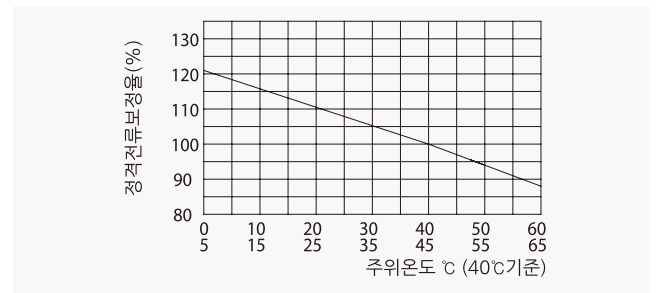

산업용 배선차단기

400AF **CBE-403N**

동작특성 곡선

온도보정곡선

외형 치수도 Dimensions