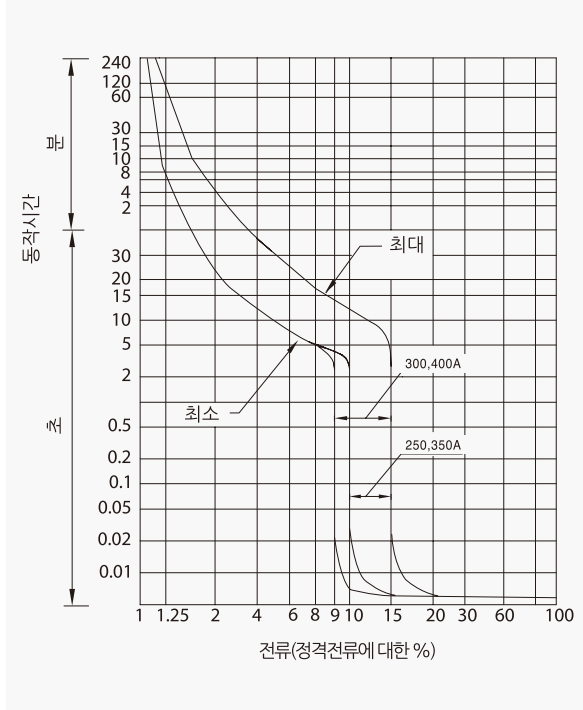

산업용 배선 차단기

400AF **CBE-402N**

동작특성 곡선

온도보정곡선

외형 치수도 Dimensions