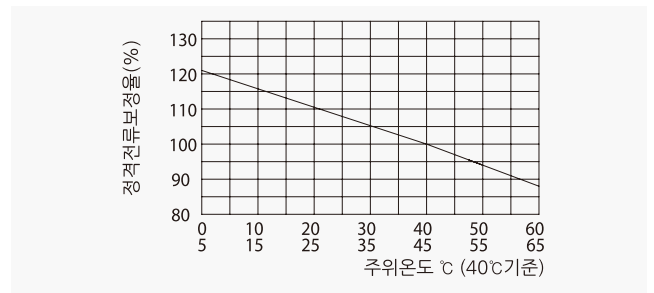

산업용 배선 차단기

400AF **CBE-402N**

동작특성 곡선

온도보정곡선

외형 치수도 Dimensions