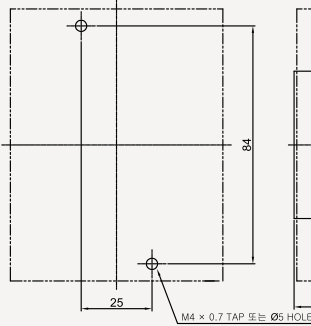

산업용 배선 차단기

32AF CBE-33Nc

동작특성 곡선

온도보정곡선

외형 치수도 Dimensions

◆ 3 POLE

◆ 부착 HOLE

◆ PANEL CUT

◆ 단자부 상세도

◆ 접속도체 가공도