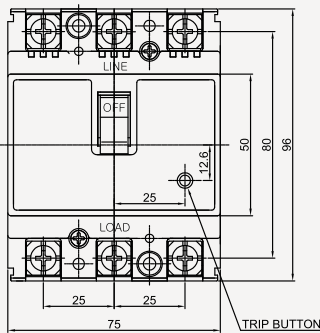

산업용 배선 차단기

32AF CBE-33Nc

동작특성 곡선

온도보정곡선

외형 치수도 Dimensions

◆ 3 POLE

◆ 부착 HOLE

◆ PANEL CUT

◆ 단자부 상세도

◆ 접속도체 가공도