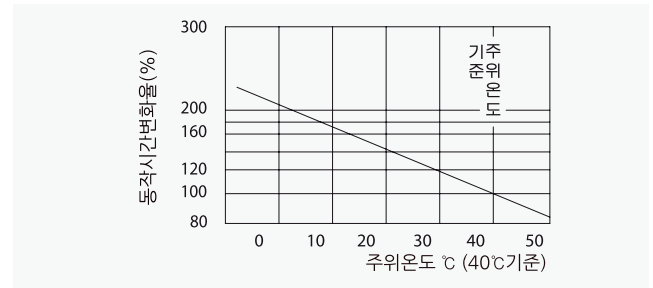

산업용 배선 차단기

32AF CBE-33Nc

동작특성 곡선

온도보정곡선

외형 치수도 Dimensions

◆ 3 POLE

◆ 부착 HOLE

◆ PANEL CUT

◆ 단자부 상세도

◆ 접속도체 가공도