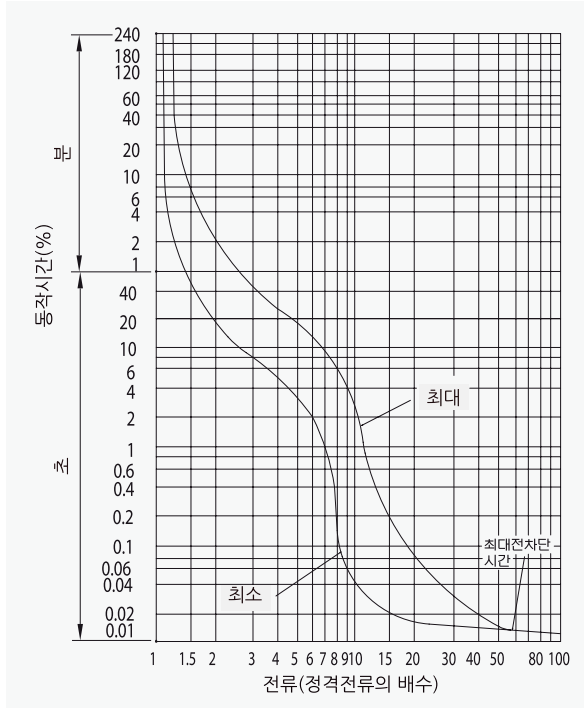

산업용 배선 차단기

32AF CBE-33Nc

동작특성 곡선

온도보정곡선

외형 치수도 Dimensions

◆ 3 POLE

◆ 부착 HOLE

◆ PANEL CUT

◆ 단자부 상세도

◆ 접속도체 가공도