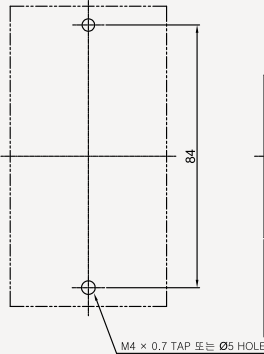

산업용 배선차단기

32AF CBE-32Nc

동작특성 곡선

온도보정곡선

외형 치수도 Dimensions

◆ 2 POLE

◆ 부착 HOLE

◆ PANEL CUT

◆ 단자부 상세도

◆ 접속도체 가공도