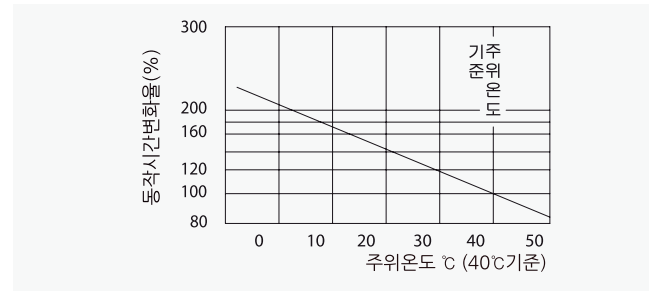

산업용 배선차단기

32AF CBE-32Nc

동작특성 곡선

온도보정곡선

외형 치수도 Dimensions

◆ 2 POLE

◆ 부착 HOLE

◆ PANEL CUT

◆ 단자부 상세도

◆ 접속도체 가공도