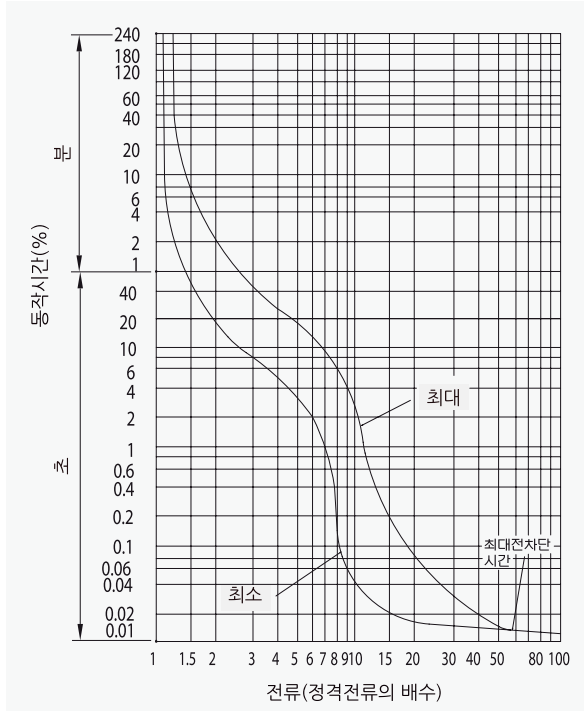

산업용 배선차단기

32AF CBE-32Nc

동작특성 곡선

온도보정곡선

외형 치수도 Dimensions

◆ 2 POLE

◆ 부착 HOLE

◆ PANEL CUT

◆ 단자부 상세도

◆ 접속도체 가공도