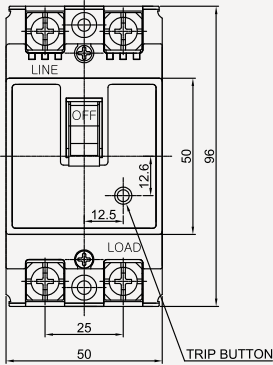

산업용 배선차단기

32AF CBE-32Nc

동작특성 곡선

온도보정곡선

외형 치수도 Dimensions

◆ 2 POLE

◆ 부착 HOLE

◆ PANEL CUT

◆ 단자부 상세도

◆ 접속도체 가공도