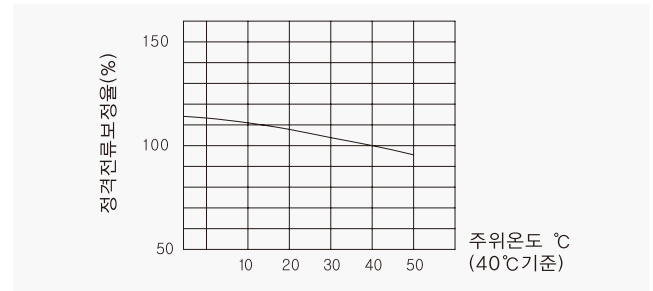

산업용 배선 차단기

225AF **CBE-204N**

동작특성 곡선

온도보정곡선

* AL/AX/SHT는 별도 문의 바랍니다.

외형 치수도 Dimensions