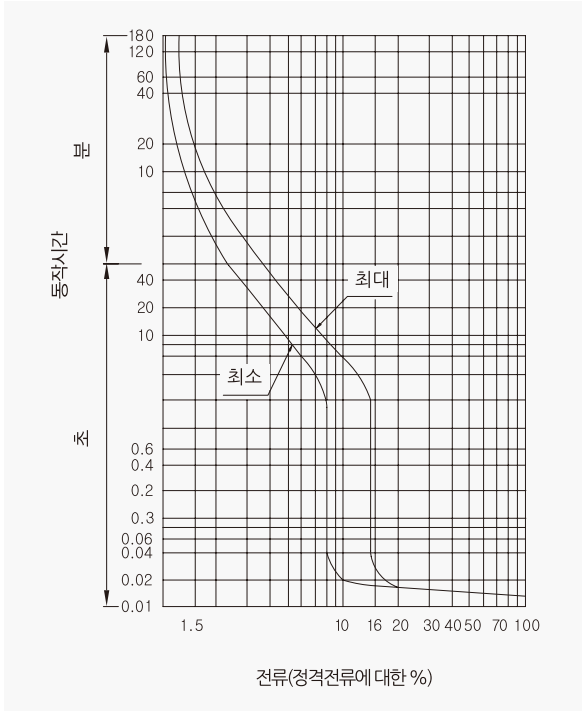

산업용 배선 차단기

225AF **CBE-204N**

동작특성 곡선

온도보정곡선

* AL/AX/SHT는 별도 문의 바랍니다.

외형 치수도 Dimensions