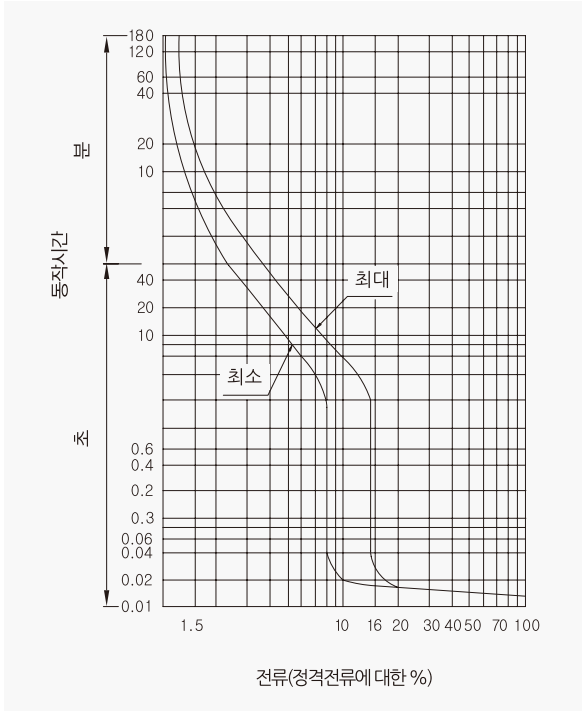

# 산업용 배선 차단기

225AF **CBE-203N**

동작특성 곡선

온도보정곡선

\* AL/AX/SHT는 별도 문의 바랍니다.

## 외형 치수도 Dimensions

◆ 3 POLE

◆ 부착 HOLE

◆ PANEL CUT

◆ 단자부 상세도

◆ 접속 도체 가공도