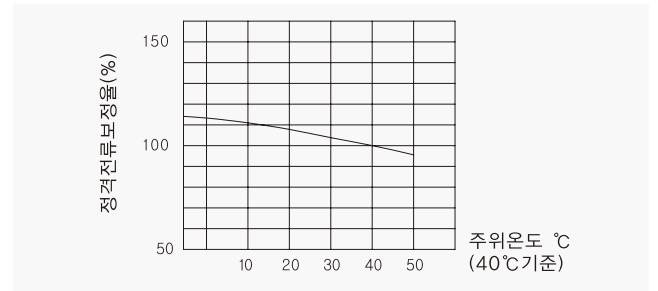

# 산업용 배선 차단기

225AF **CBE-203N**

동작특성 곡선

온도보정곡선

\* AL/AX/SHT는 별도 문의 바랍니다.

## 외형 치수도 Dimensions

◆ 3 POLE

◆ 부착 HOLE

◆ PANEL CUT

◆ 단자부 상세도

◆ 접속 도체 가공도