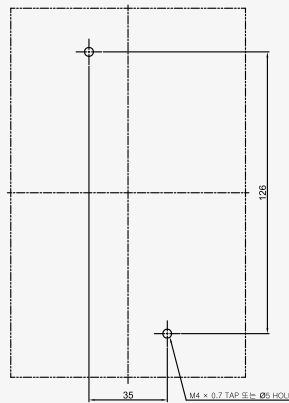

# 산업용 배선 차단기

225AF **CBE-203N**

동작특성 곡선

온도보정곡선

\* AL/AX/SHT는 별도 문의 바랍니다.

## 외형 치수도 Dimensions

◆ 3 POLE

◆ 부착 HOLE

◆ PANEL CUT

◆ 단자부 상세도

◆ 접속 도체 가공도