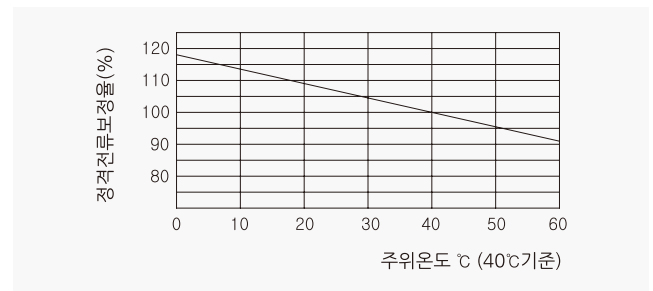

# 산업용 누전차단기

**32AF**    **SG-32Nc**

동작특성 곡선

온도보정곡선

## 외형 치수도 Dimensions