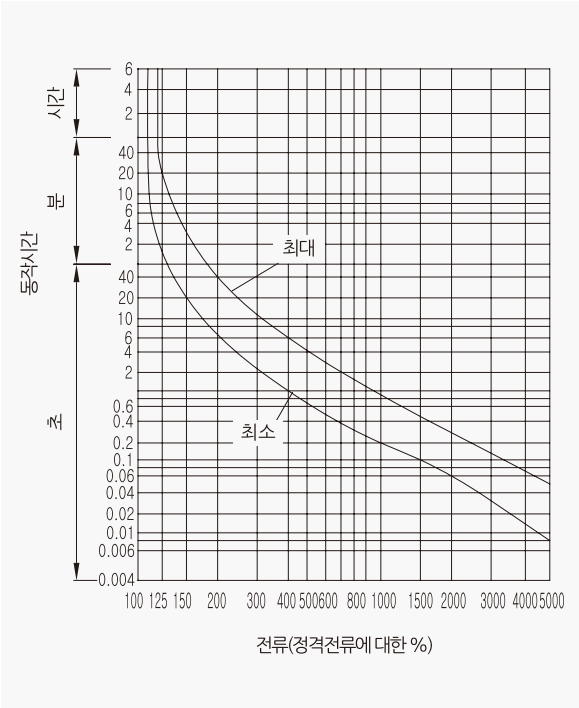

# 산업용 누전차단기

**32AF**    **SG-32Nc**

동작특성 곡선

온도보정곡선

## 외형 치수도 Dimensions