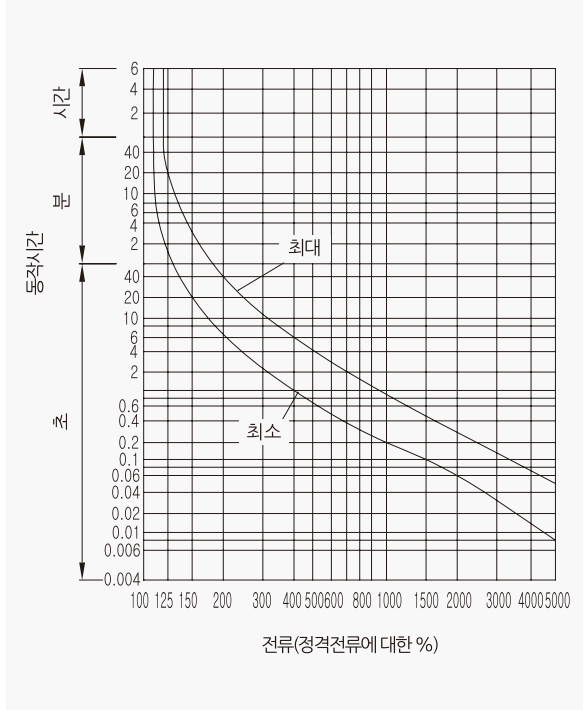

산업용 누전차단기

32AF SG-32N

동작특성 곡선

온도보정곡선

외형 치수도 Dimensions