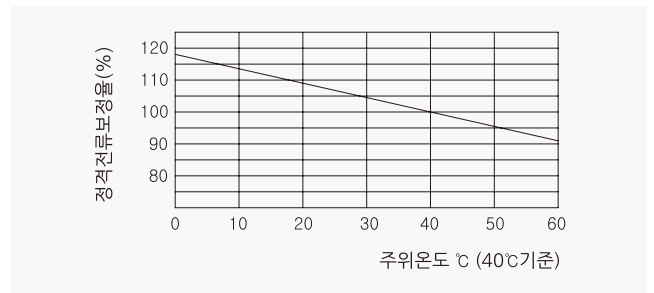

산업용 누전차단기

32AF SG-32N

동작특성 곡선

온도보정곡선

외형 치수도 Dimensions