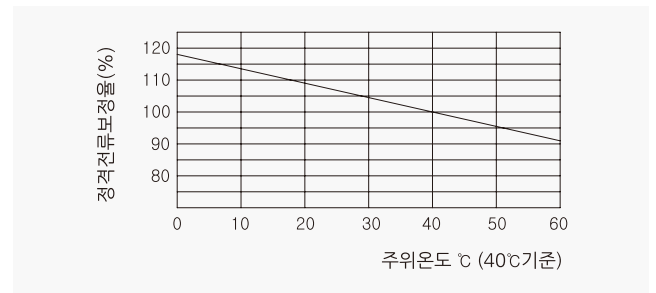

산업용 누전차단기

32AF SG-32M

동작특성 곡선

온도보정곡선

외형 치수도 Dimensions