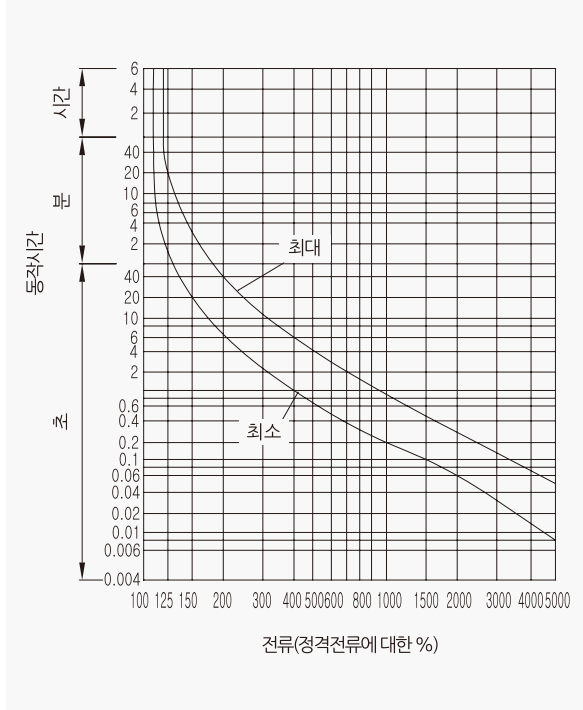

산업용 누전차단기

32AF SG-32M

동작특성 곡선

온도보정곡선

외형 치수도 Dimensions