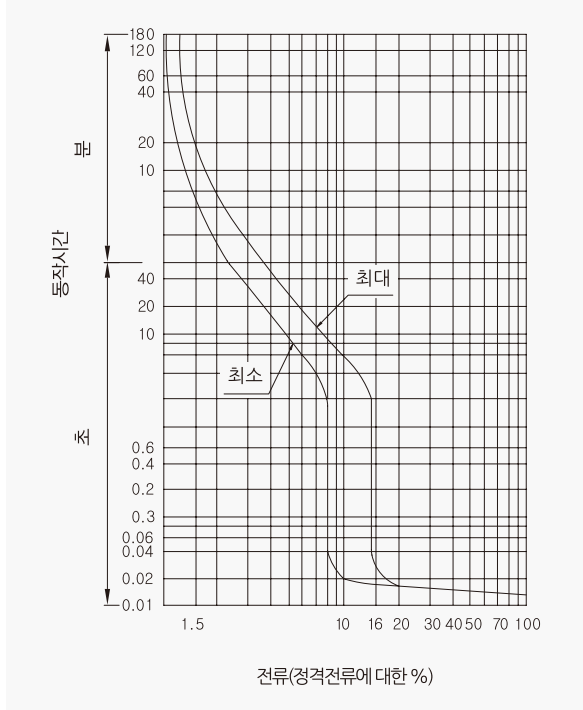

산업용 누전차단기

225AF **CGS-203N**

동작특성 곡선

온도보정곡선

외형 치수도 Dimensions