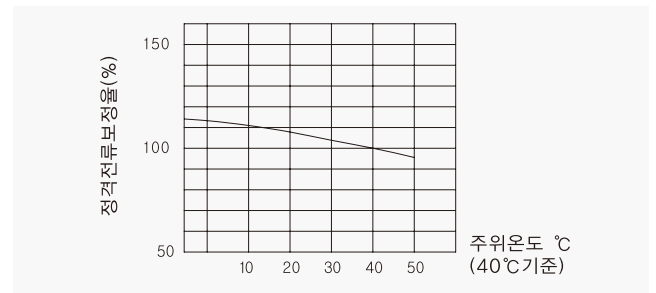

산업용 누전차단기

225AF **CGS-203N**

동작특성 곡선

온도보정곡선

외형 치수도 Dimensions