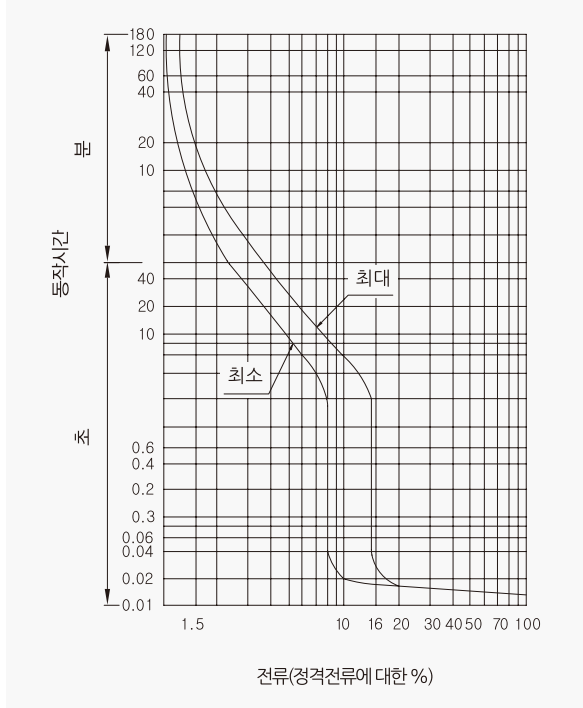

산업용 누전차단기

225AF **CGH-204N**

동작특성 곡선

온도보정곡선

외형 치수도 Dimensions