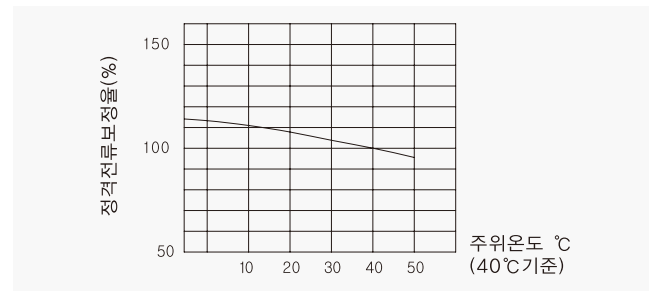

산업용 누전차단기

225AF **CGH-204N**

동작특성 곡선

온도보정곡선

외형 치수도 Dimensions