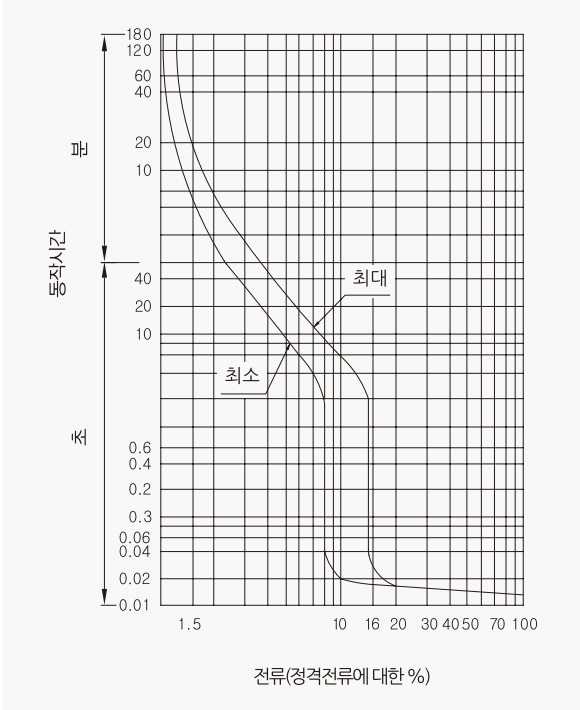

산업용 누전차단기

225AF **CGE-204N**

동작특성 곡선

온도보정곡선

외형 치수도 Dimensions