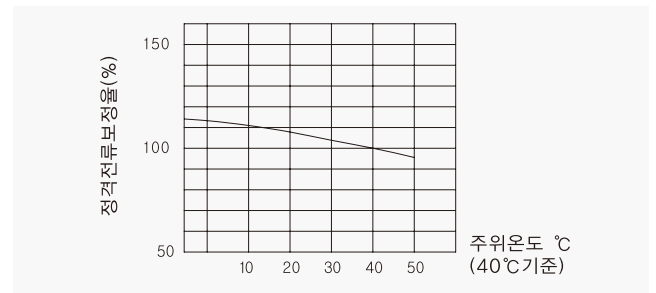

산업용 누전차단기

225AF **CGE-204N**

동작특성 곡선

온도보정곡선

외형 치수도 Dimensions