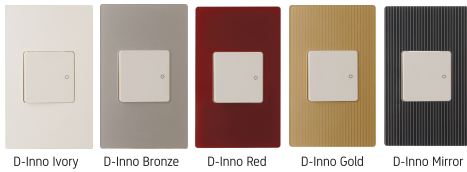

USB 충전 콘센트

통합수구 5개용 (좌세대)

아크릴 COLOR (컬러적용 예: 스위치 1구)

도장 COLOR (컬러적용 예: 스위치 1구)

■ 재질 : PC(폴리카보네이트)

외 형 치 수 도 Dimensions