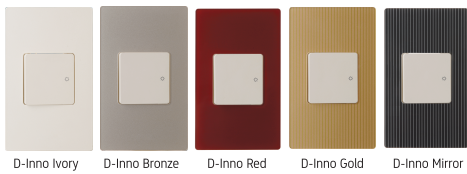

USB 충전 콘센트

통합수구 5개용 (우세대)

아크릴 COLOR (컬러적용 예: 스위치 1구)

도장 COLOR (컬러적용 예: 스위치 1구)

■ 재질 : PC(폴리카보네이트)

외 형 치 수 도 Dimensions