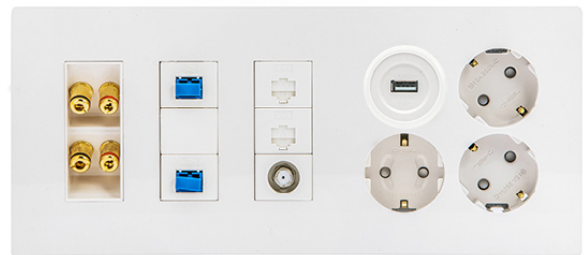

USB 충전 콘센트

통합수구 5개용 (우세대)

아크릴 COLOR (컬러적용 예: 스위치 1구)

도장 COLOR (컬러적용 예: 스위치 1구)

■ 재질 : PC(폴리카보네이트)

외 형 치 수 도 Dimensions