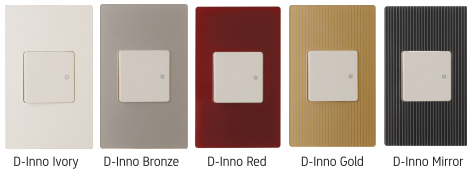

USB 충전 콘센트

통합수구 4개용 (좌세대)

아크릴 COLOR (컬러적용 예: 스위치 1구)

도장 COLOR (컬러적용 예: 스위치 1구)

■ 재질 : PC(폴리카보네이트)

외 형 치 수 도 Dimensions