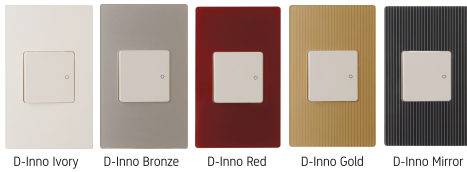

USB 충전 콘센트

통합수구 4개용 (우세대)

아크릴 COLOR (컬러적용 예: 스위치 1구)

도장 COLOR (컬러적용 예: 스위치 1구)

■ 재질 : PC(폴리카보네이트)

외형 치수도 Dimensions