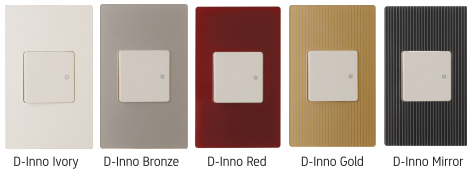

USB 충전 콘센트

통합수구 3개용 (좌세대)

아크릴 COLOR (컬러적용 예: 스위치 1구)

도장 COLOR (컬러적용 예: 스위치 1구)

■ 재질 : PC(폴리카보네이트)

외형 치수도 Dimensions