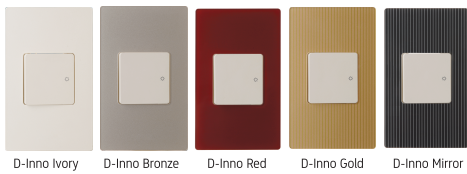

USB 충전 콘센트

통합수구 3개용(콘센트 3구 좌세대)

아크릴 COLOR (컬러적용 예: 스위치 1구)

D-Inno Ivory D-Inno Bronze D-Inno Red D-Inno Gold D-Inno Mirror

도장 COLOR (컬러적용 예: 스위치 1구)

Pearl Silver Bronze Dark Gray

■ 재질 : PC(폴리카보네이트)

외형 치수도 Dimensions