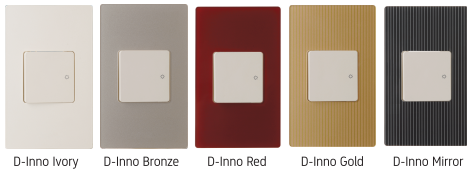

USB 충전 콘센트

통합수구 3개용(콘센트 3구 우세대)

아크릴 COLOR (컬러적용 예: 스위치 1구)

도장 COLOR (컬러적용 예: 스위치 1구)

■ 재질 : PC(폴리카보네이트)

외형 치수도 Dimensions