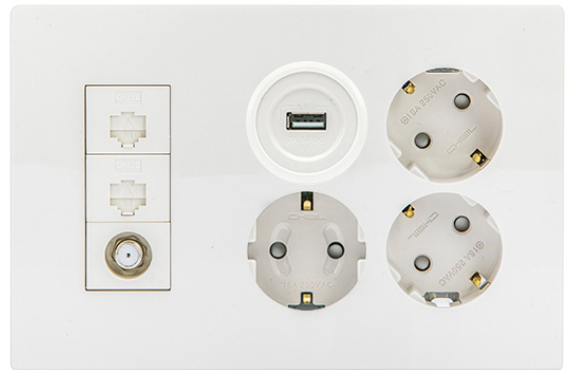

USB 충전 콘센트

통합수구 3개용(콘센트 3구 우세대)

아크릴 COLOR (컬러적용 예: 스위치 1구)

도장 COLOR (컬러적용 예: 스위치 1구)

■ 재질 : PC(폴리카보네이트)

외형 치수도 Dimensions