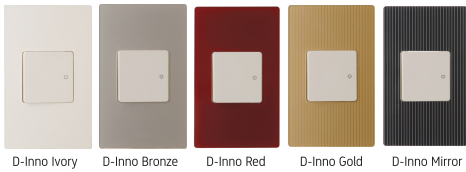

## USB 충전 콘센트

통합수구 2개용 (우세대)

아크릴 COLOR (컬러적용 예: 스위치 1구)

도장 COLOR (컬러적용 예: 스위치 1구)

■ 재질 : PC(폴리카보네이트)