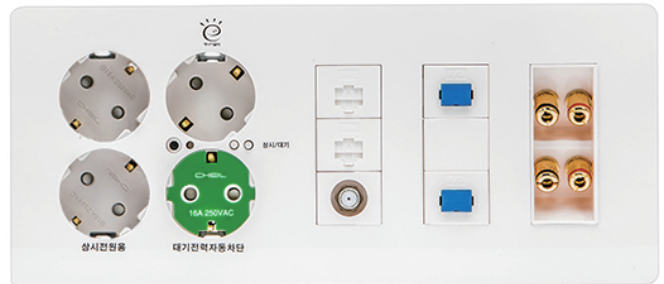

#### 도장

Color Guide (컬러적용 예: 둥근형 콘센트)

Pearl

Silver

Bronze

Dark Gray

■ 재질: PC(폴리카보네이트)