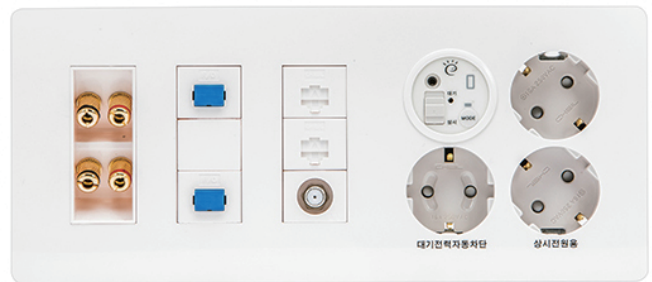

**D-INO II**  
D-INNO II SERIES

대기전력 자동차단 콘센트

동근형 SLIDE 우통합수구 5개용

16A 250VAC

도장

Color Guide (컬러적용 예: 동근형 콘센트)

Pearl

Silver

Bronze

Dark Gray

■ 재질: PC(폴리카보네이트)

외 형 치 수 도 Dimensions