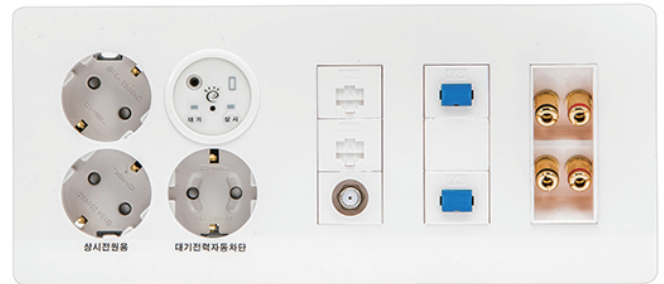

#### 도장

Color Guide (컬러적용 예: 둥근형 콘센트)

Pearl

Silver

Bronze

Dark Gray

■ 재질 : PC(폴리카보네이트)