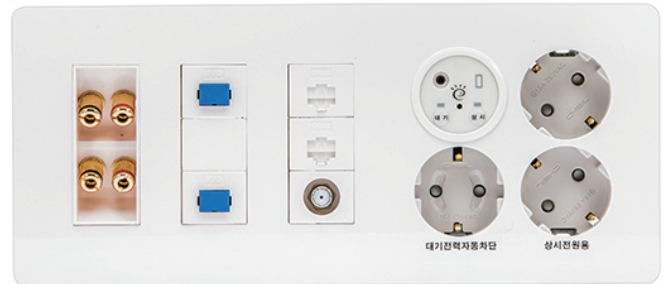

## 대기전력 자동차단 콘센트

둥근형 우통합수구 5개용

16A 250VAC

### 도장

Color Guide (컬러적용 예: 둥근형 콘센트)

■ 재질: PC(폴리카보네이트)