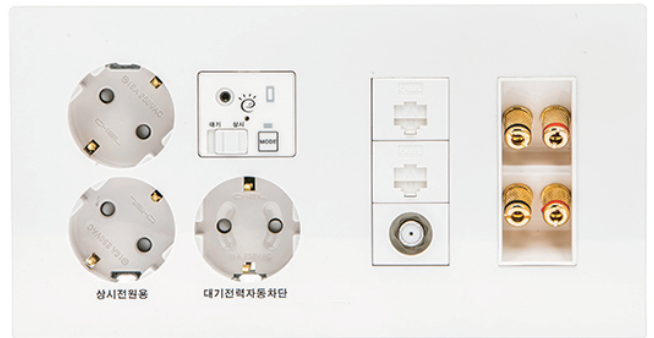

## 대기전력 자동차단 콘센트

사각 SLIDE 좌통합수구 4개용

16A 250VAC

### 도장

Color Guide (컬러적용 예: 둥근형 콘센트)

Pearl

Silver

Bronze

Dark Gray

■ 재질: PC(폴리카보네이트)+아크릴