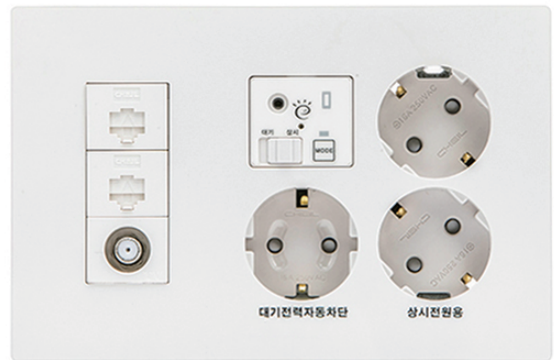

대기전력 자동차단 콘센트

사각 SLIDE 우통합수구 3개용

16A 250VAC

도장

Color Guide (컬러적용 예: 둥근형 콘센트)

■ 재질: PC(폴리카보네이트)+아크릴

외형 치수도 Dimensions