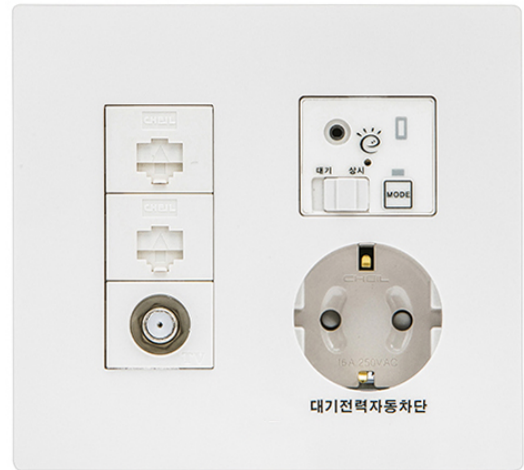

## 대기전력 자동차단 콘센트

사각 SLIDE 우통합수구 2개용

16A 250VAC

### 도장

Color Guide (컬러적용 예: 둥근형 콘센트)

Pearl

Silver

Bronze

Dark Gray

■ 재질: PC(폴리카보네이트)+아크릴