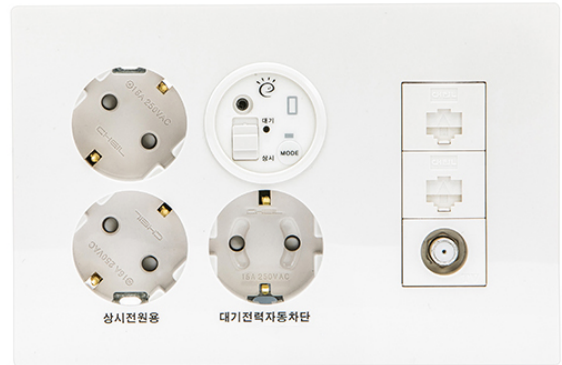

대기전력 자동차단 콘센트

동근형 SLIDE 좌통합수구 3개용

16A 250VAC

도장

Color Guide (컬러적용 예: 동근형 콘센트)

Pearl

Silver

Bronze

Dark Gray

■ 재질: PC(폴리카보네이트)+아크릴

외형 치수도 Dimensions